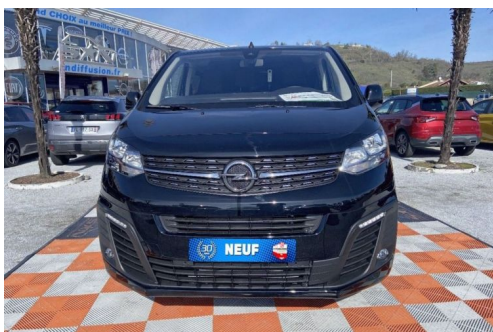

PHOTOS DU VEHICULE

POUR NOUS CONTACTER

SN DIFFUSION

E-mail

pb@sndiffusion.fr

Adresse

10 Agences : Albi, Toulouse, VDB, Montauban, Agen, Cahors, Castres, Carcassonne, SERES & EVE

Téléphone 1

0563477373

Code postal

81380

Téléphone 2

-

Ville

LESCURE D'ALBIGEOIS

Fax

-

Retrouvez tous les véhicules sur

Annonces
Automobile