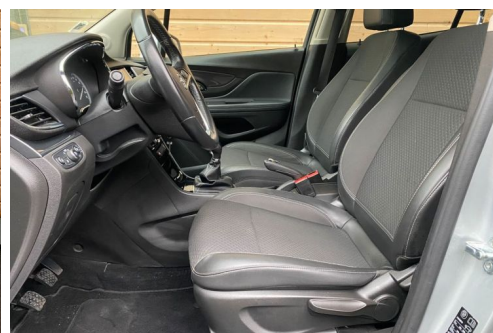

OPEL MOKKA X 1.4 140 INNOVATION

CARACTERISTIQUES DU VEHICULE

10.990 € TTC

Marque	Opel	Kilométrage	84.657 km
Modèle	Mokka	Mise en circulation	02/2017
Transmission	Mecanique	Garantie	-
Catégorie		Couleur int.	-
Energie	Essence	Couleur ext.	Gris
Puis. din.	140 ch (104 kW)	Nb. de portes	5
Puis. fiscal	8 cv	Emission CO2	-

DESCRIPTION ET EQUIPEMENTS

OPEL MOKKA X 1.4 TURBO 140 4X2 INNOVATION Année :2017 Provenance :France Mise en circulation :28/02/2017 Première main :Non Nombre de propriétaires :2 Kilométrage compteur :84 657 km Energie :Essence Boite de vitesse :Manuelle Couleur :gris clair metalSellerie :tissu noir Nombre de portes :5 Nombre de places :5 Longueur :4,28 m Volume de coffre :Petit coffre 356 L80 L1110 L Puissance fiscale :8 CV Puissances :(DIN) 140 ch - (moteur) 103 kW ConsommationNorme euro :EURO6 Crit'Air :1 Consommation :5,1 L /100 km Emission de CO2 :C140 g/km Équipements & options Extérieur et Chassis Rétroviseurs extérieurs réglage électrique Phares à allumage automatique Rétroviseurs extérieurs chauffants Ampoules de phares halogènes Freins régénérateurs Feux de croisement (...)

PHOTOS DU VEHICULE

POUR NOUS CONTACTER

	AUTOS JP	E-mail	autosjp@hotmail.fr
Adresse	127 avenue général leclerc	Téléphone 1	0175392884
Code postal	95480	Téléphone 2	0623568318
Ville	Pierrelaye	Fax	-