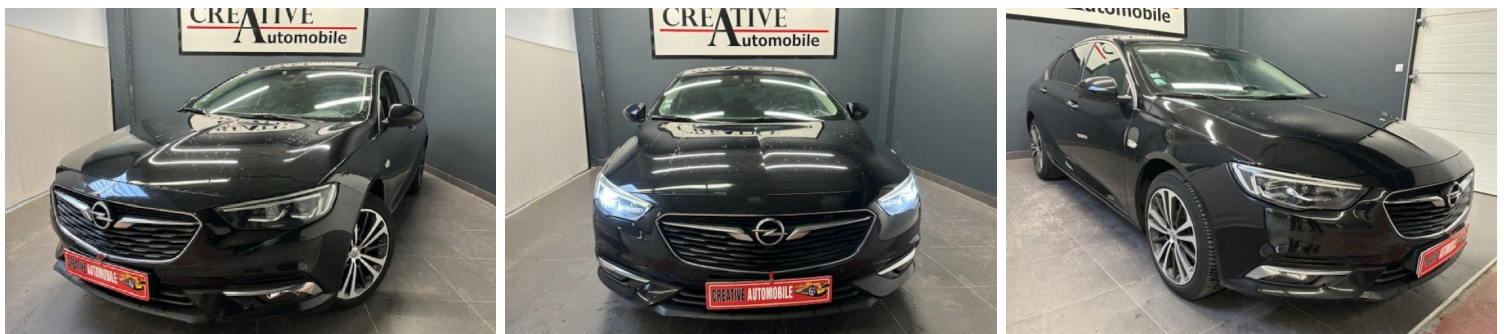

OPEL INSIGNIA GRAND SPORT 2.0 D 170 CV BLUEINJECTION AT8 ELITE

CARACTERISTIQUES DU VEHICULE

9.990 € TTC

Marque	Opel	Kilométrage	324.128 km
Modèle	Insignia	Mise en circulation	11/2017
Transmission	Automatique	Garantie	3 mois
Catégorie		Couleur int.	-
Energie	Diesel	Couleur ext.	Noir
Puis. din.	170 ch (126 kW)	Nb. de portes	5
Puis. fiscal	9 cv	Emission CO2	-

DESCRIPTION ET EQUIPEMENTS

Cylindrée : 1956 cm3 Nb. Vitesse : 8 EQUIPEMENTS Tout l'entretien OPEL à disposition !, Distribution remplacée en 05/2022 à 280 137 kms, Tous nos véhicules sont vendus avec l'entretien à jour, Nous effectuons les démarches de demande de carte grise pour vous simplifier votre achat Accoudoir central AV, Aide au stationnement AV et AR, Airbags, Allumage automatique des projecteurs, BVA, Caméra de recul, Climatisation automatique, Condamnation centralisée, Détecteur de sousgonflage des pneus, Direction assistée, ESP, GPS, Jantes Alu, Ordinateur de bord, Pack bluetooth, Préparation ISOFix, Prise USB, Prise12V, Projecteurs Antibrouillard, Radio commande au volant, Rétroviseurs électriques, (...)

PHOTOS DU VEHICULE

POUR NOUS CONTACTER

	CREATIVE AUTOMOBILE	E-mail	creativeauto@hotmail.fr
Adresse	48 Avenue d'Aubière	Téléphone 1	0983663258
Code postal	63800	Téléphone 2	0983588114
Ville	COURNON D'AUVERGNE	Fax	-