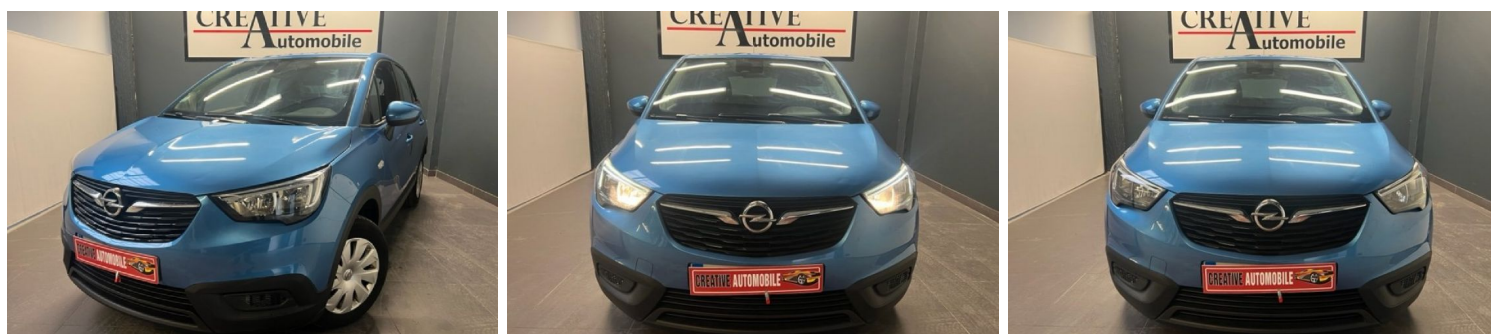

OPEL CROSSLAND X 1.5 D 102 CV 1ERE MAIN

CARACTERISTIQUES DU VEHICULE

13.990 €TTC

Marque	Opel	Kilométrage	48.530 km
Modèle	Crossland X	Mise en circulation	02/2020
Transmission	Mecanique	Garantie	3 mois
Catégorie		Couleur int.	-
Energie	Diesel	Couleur ext.	Bleu
Puis. din.	102 ch (76 kW)	Nb. de portes	5
Puis. fiscal	5 cv	Emission CO2	-

DESCRIPTION ET EQUIPEMENTS

Cylindrée : 1499 cm3 Nb. Vitesse : 6 Nb. Places : 5 EQUIPEMENTS TVA RECUPERABLE, Dernier entretien Opel 10/2021 à 29 109 kms, Tous nos véhicules sont vendus avec l'entretien à jour, Nous effectuons les démarches de demande de carte grise pour vous simplifier votre achat, Airbags, Allumage automatique des projecteurs, Climatisation, Condamnation centralisée, Crochet d'attelage, Direction assistée, ESP, Ordinateur de bord, Pack bluetooth, Préparation ISOFix, Prise 12V, Prise USB, Radio commande au volant, Régulateur de vitesse, Rétroviseurs électriques, Vitres AV et AR électriques, Roue de secours, 48 AVENUE D AUBIERE 63800 COURNON D AUVERGNE - VISITEZ NOTRE SITE : WWW.CREATIVE-AUTOMOBILE.COM - REPRISE DE (...)

PHOTOS DU VEHICULE

POUR NOUS CONTACTER

	CREATIVE AUTOMOBILE	E-mail	creativeauto@hotmail.fr
Adresse	48 Avenue d'Aubière	Téléphone 1	0983663258
Code postal	63800	Téléphone 2	0983588114
Ville	COURNON D'AUVERGNE	Fax	-