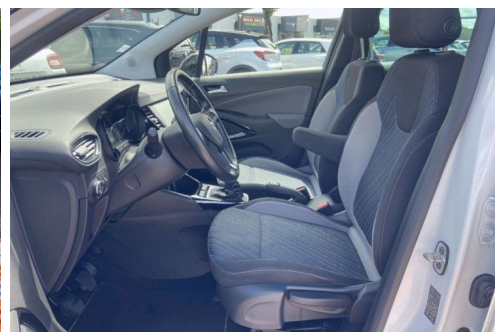

PHOTOS DU VEHICULE

POUR NOUS CONTACTER

	SN DIFFUSION	E-mail	pb@sndiffusion.fr
Adresse	10 Agences : Albi, Toulouse, VDB, Montauban, Agen, Cahors, Castres, Carcassonne, SERES & EVE	Téléphone 1	0563477373
Code postal	81380	Téléphone 2	-
Ville	LESCURE D'ALBIGEOIS	Fax	-