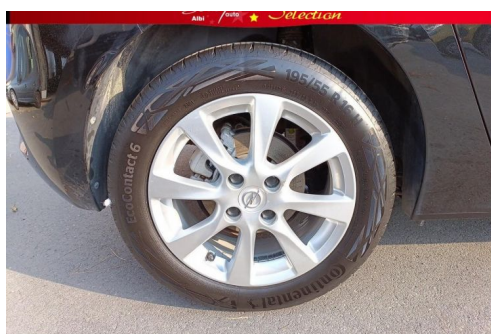

OPEL CORSA EDITION BUSINESS PLUS 1.5 D 100 CAMERA AR

CARACTERISTIQUES DU VEHICULE

17.680 € TTC

Marque	Opel	Kilométrage	8.000 km
Modèle	Corsa	Mise en circulation	09/2021
Transmission	-	Garantie	12 mois
Catégorie		Couleur int.	-
Energie	Diesel	Couleur ext.	NOIR METAL
Puis. din.	100 ch (74 kW)	Nb. de portes	5
Puis. fiscal	5 cv	Emission CO2	107 g/km

DESCRIPTION ET EQUIPEMENTS

Cylindrée : 1499 cm3 Nb. Places : 5 Nb. Vitesses : 6 Véhicule Importé : Non Conso Mixte : 4.10l/100 Caméra de recul avec vision à 180° Peinture métallisée Vitres arrière électrique GPS EUROPE COULEUR CARPLAY ANDROIDE VOEU MANDATAIRE AUTO DEPUIS 1986 SURTAPIS AV ET AR COUSINE DE LA PEUGEOT 208 Aide au démarrage en côte Aide au stationnement arrière Airbag passager déconnectable par interrupteur Airbags frontaux conducteur et passager Airbags latéraux sur sièges avant Airbags rideaux Antenne courte Antiblocage ABS Appuie-tête AV réglables Avertisseur de sous-gonflage des pneumatiques Barre de logo chromée Chauffage avec filtre à particules intégré Clé rigide supplémentaire Climatisation manuelle Console centrale avec accoudoir, rangement et porte gobelets Direction (...)

PHOTOS DU VEHICULE

POUR NOUS CONTACTER

	SERIEYS AUTO ALBI	E-mail	thierry@serieysautomobile.com
Adresse	274 Avenue Albert Thomas	Téléphone 1	0533064827
Code postal	81000	Téléphone 2	-
Ville	Albi	Fax	-