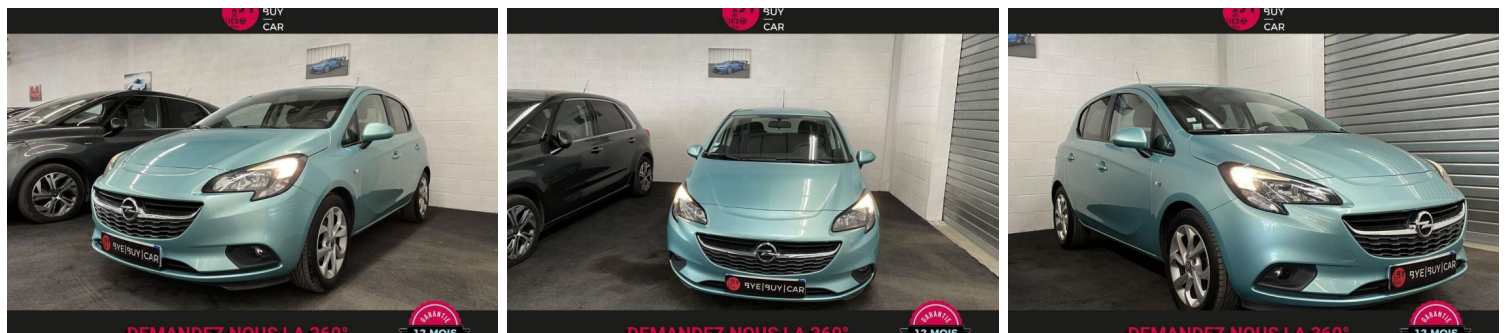

## OPEL CORSA 1.4 90 EDITION

### CARACTERISTIQUES DU VEHICULE

**8.490 € TTC**

Marque	<b>Opel</b>	Kilométrage	<b>77.659 km</b>
Modèle	<b>Corsa</b>	Mise en circulation	<b>09/2015</b>
Transmission	<b>Mecanique</b>	Garantie	-
Catégorie		Couleur int.	-
Energie	<b>Essence</b>	Couleur ext.	<b>Vert</b>
Puis. din.	<b>90 ch (67 kW)</b>	Nb. de portes	<b>5</b>
Puis. fiscal	<b>5 cv</b>	Emission CO2	-

### DESCRIPTION ET EQUIPEMENTS

OPEL CORSA OPEL 1.4 90 EDITION, berline, vert metalise, 5 cv, 5 portes, première mise en circulation le 24/09/2015, garantie : 12 mois. Prix TTC : 8 490 € 5 places OPTIONS ET ÉQUIPEMENTS : Extérieur : - 3ème feu stop arrière - Jante Alliage 16" Intérieur : - Climatisation - Fermeture centralisée - Vitres électriques AV - Volant multifonction - éclairage led ambiance intérieur Pack : - Regulateur de vitesse / limiteur de vitesse Sellerie : - Sellerie tissu Autres équipements et informations : - 6 Airbags Opel - ABS - ESP - EBD - CRIT AIR1 - ORIGINE FRANCE Référence annonce : 0523-0000865

### PHOTOS DU VEHICULE