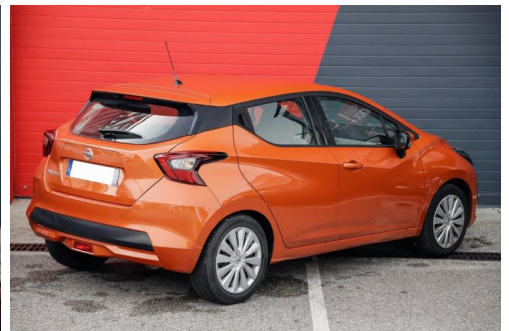

PHOTOS DU VEHICULE

POUR NOUS CONTACTER

	SITBON AUTOMOBILES	E-mail	sitbonauto@weespots.com
Adresse	7 rue des glairaux	Téléphone 1	0476401601
Code postal	38120	Téléphone 2	-
Ville	Saint-Égrève	Fax	-

Retrouvez tous les véhicules sur