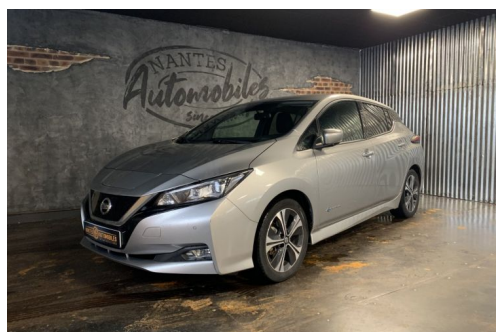

NISSAN LEAF ELECTRIQUE 40KWH 2.ZERO

CARACTERISTIQUES DU VEHICULE

15.990 €TTC

Marque	Nissan	Kilométrage	38.164 km
Modèle	Leaf	Mise en circulation	12/2018
Transmission	Automatique	Garantie	12 mois
Catégorie		Couleur int.	NOIR
Energie	Electrique	Couleur ext.	GRIS
Puis. din.	150 ch (111 kW)	Nb. de portes	5
Puis. fiscal	4 cv	Emission CO2	-

DESCRIPTION ET EQUIPEMENTS

Notre modèle : - NISSAN FEAL ELECTRIQUE 40 KWh ACENTA - 1ère mis en circulation : 05/12/2018 - 150CH - 38164km - ELECTRIQUE - AUTOMATIQUE Equipements et options : AUDIO - TÉLÉCOMMUNICATIONS - 6 Haut parleurs - Commandes du système audio au volant - Ecran tactile - Fonction MP3 - GPS Cartographique - Interface Media - Kit mains-libres Bluetooth - Lecteur CD - Prise USB - Prise auxiliaire de connexion audio - Prise iPod - Radio - Radio numérique DAB - Services connectés - TMC CONDUITE - Aide au démarrage en côte - Capteur de luminosité - Capteur de pluie - Démarrage sans clé - Follow me home - Guidage pour manoeuvre de stationnement - Limiteur de vitesse - Régulateur de vitesse adaptatif - Système d'accès sans clé COULEUR Sellerie (...)

PHOTOS DU VEHICULE

POUR NOUS CONTACTER

	NANTES AUTOMOBILES	E-mail	nantesautomobiles@gmail.com
Adresse	10 Impasse de Belgique	Téléphone 1	0670690558
Code postal	44300	Téléphone 2	0240680288
Ville	Nantes	Fax	-