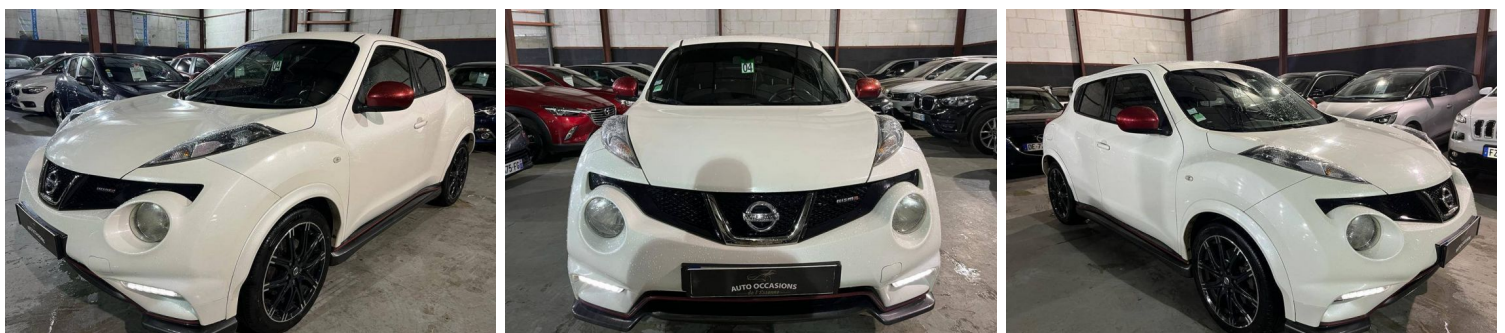

## NISSAN JUKE 1.6 TURBO NISMO

### CARACTERISTIQUES DU VEHICULE

10.990 €TTC

Marque	Nissan	Kilométrage	158.899 km
Modèle	Juke	Mise en circulation	07/2013
Transmission	Mecanique	Garantie	3 mois
Catégorie		Couleur int.	-
Energie	Essence	Couleur ext.	BLANC
Puis. din.	200 ch (148 kW)	Nb. de portes	5
Puis. fiscal	12 cv	Emission CO2	159 g/km

### PHOTOS DU VEHICULE