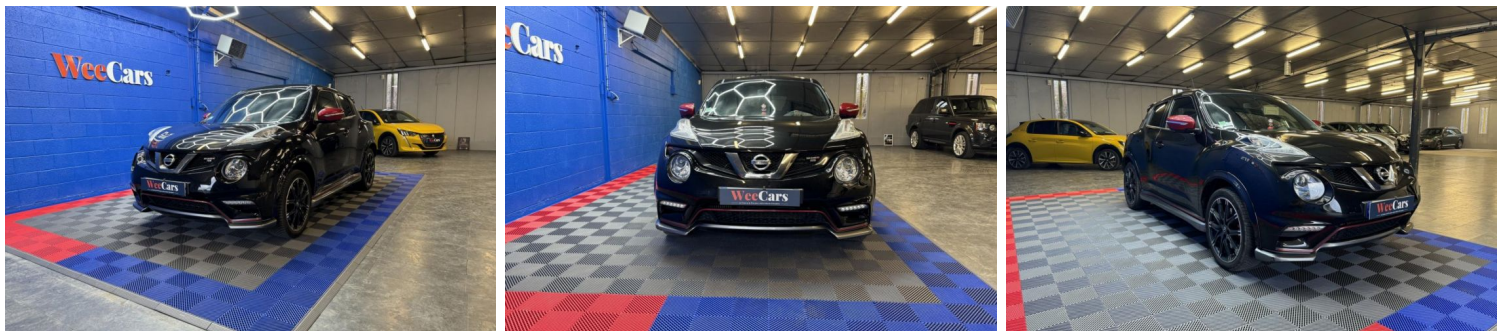

NISSAN JUKE 1.6 DIGT 215CV NISMO RS ALLMODE X-TRONIC

CARACTERISTIQUES DU VEHICULE

13.990 € TTC

Marque	Nissan	Kilométrage	110.000 km
Modèle	Juke	Mise en circulation	12/2015
Transmission	-	Garantie	12 mois
Catégorie		Couleur int.	-
Energie	Essence	Couleur ext.	NOIR
Puis. din.	214 ch (158 kW)	Nb. de portes	5
Puis. fiscal	13 cv	Emission CO2	169 g/km

DESCRIPTION ET EQUIPEMENTS

Cylindrée : 1618 cm3 Nb. Places : 5 Véhicule Importé : Non Conso Mixte : 7.40l/100 Pack Techno ABS (Antiblocage de roues) Airbag passager déconnectable Airbags frontaux, latéraux avant et rideaux Allumage automatique des phares Appuie-tête central arrière Banquette arrière rabattable 60 40 Casquette d'instrumentation en suéline avec surpiqûres rouges Ceintures de sécurité arrière 3 points avec enrouleur Ceintures de sécurité avant 3 points réglables en hauteur avec prétensionneurs , limiteur d'effort et ELR Châssis et freins sport Nismo RS Ciel de toit noir Climatisation automatique couplée au NDCS avec filtre à pollen Combiné d'instrumentation exclusif Nismo RS avec compte-tours rouge Commande de la boîte Xtronic 8 au volant avec passage des rapports par (...)

PHOTOS DU VEHICULE

POUR NOUS CONTACTER

WEECARS VALENCIENNES

E-mail

weecarsvalenciennes@weespots.com

Adresse

1 rue Elsa Triolet

Téléphone 1

0327402383

Code postal

59125

Téléphone 2

-

Ville

Trith Saint Leger

Fax

-