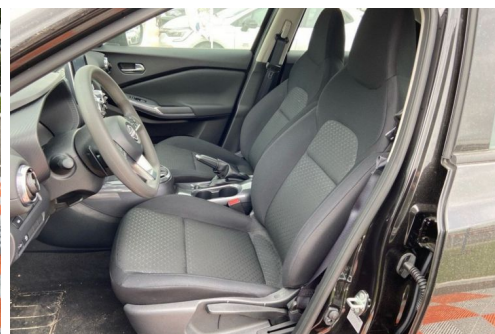

PHOTOS DU VEHICULE

POUR NOUS CONTACTER

SN DIFFUSION

E-mail

pb@sndiffusion.fr

Adresse

10 Agences : Albi, Toulouse, VDB, Montauban, Agen, Cahors, Castres, Carcassonne, SERES & EVE

Téléphone 1

0563477373

Code postal

81380

Téléphone 2

-

Ville

LESCURE D'ALBIGEOIS

Fax

-

Retrouvez tous les véhicules sur

[Annonces
Automobile.com](https://www.annonces-automobile.com)