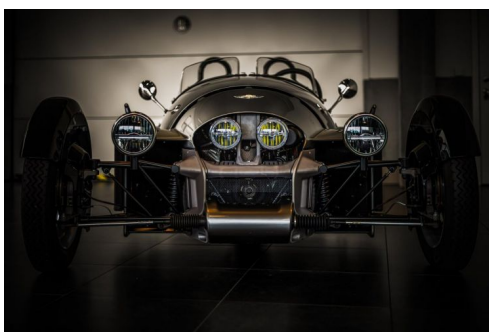

MORGAN 3 WHEELER SUPER

CARACTERISTIQUES DU VEHICULE

69.000 €

Marque	Morgan	Kilométrage	500 km
Modèle	3 Wheeler	Mise en circulation	01/2023
Transmission	Mecanique	Garantie	-
Catégorie		Couleur int.	Cuir marron
Energie	Essence	Couleur ext.	Argent
Puis. din.	118 ch (87 kW)	Nb. de portes	-
Puis. fiscal	-	Emission CO2	-

DESCRIPTION ET EQUIPEMENTS

La nouvelle Morgan Super 3 fait passer Morgan au niveau supérieur. La voiture peut être personnalisée à l'infini et est le symbole d'un mode de vie. Cet exemplaire est disponible immédiatement et ne compte que 500 kilomètres ! Liste d'options étendue : Colleur Argent rhodié 14 Moto Lita volant Feux de route LED 2x valise à bagages mohair noir Porte-gobelet Décalcomanie Super 3 Mog dark fit Chauffage des pieds Éclairage du plancher Quincaillerie de cockpit argent Sièges chauffants Phares LED Moustiquaires basses claires Sellerie de cockpit assortie Tonneau mohair noir Miroirs polis Tapis de sol en caoutchouc Ringles latérales argentées Ringles de cockpit argentées Cuir beige riche Typhoon Pli vertical à motif de couture Broderie logo Super 3 **PRIX : 69 000 euros TTC**

PHOTOS DU VEHICULE

POUR NOUS CONTACTER

	Q CLASSIC CARS	E-mail	jef@qclassiccars.be
Adresse	Nijverheidsstraat 45	Téléphone 1	+32475786724
Code postal	2570	Téléphone 2	-
Ville	DUFFEL	Fax	-