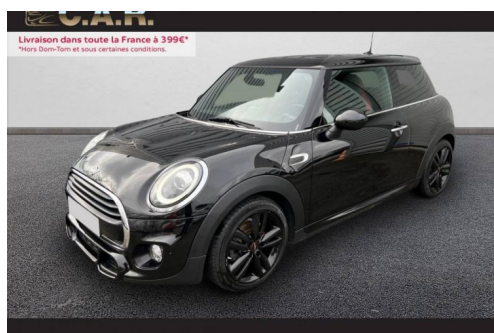

MINI ONE HATCH 3 PORTES F56 HATCH 3 PORTES COOPER D 116 CH FINITION JOHN COOPER WORKS

CARACTERISTIQUES DU VEHICULE

17.400 € TTC

Marque	Mini	Kilométrage	98.940 km
Modèle	One	Mise en circulation	08/2018
Transmission	Mecanique	Garantie	12 mois
Catégorie		Couleur int.	Noir
Energie	Diesel	Couleur ext.	Noir
Puis. din.	116 ch (86 kW)	Nb. de portes	3
Puis. fiscal	6 cv	Emission CO2	102 g/km

DESCRIPTION ET EQUIPEMENTS

Cylindrée : 1496 cm3 Nb. Vitesse : 6 - 2ème clé radiocommandée - 2 HP et 2 woofers - 3ème feu de stop - ABS et assistance au freinage d'urgence - Accoudoir central AV inclinable en 4 positions - Airbags de tête - Airbags frontaux pour conducteur et passager AV - Airbags latéraux AV - Allumage automatique des feux de détresse - Anti-démarrage électronique - Appuis-têtes AV et AR réglables en hauteur - Autoradio MINI Visual Boost - Banquette AR 2 places rabattable 60/40 - Barres de calandre Piano Black - Becquet AR de toit John Cooper Works - Boîte de vitesses manuelle à 6 rapports - Buses d'aération cerclées de chrome - Buses de lave-glacé et rétroviseurs extérieurs dégivrants - Chrome Line intérieur - Ciel de pavillon anthracite - Clignotants blancs - Climatisation (...)

PHOTOS DU VEHICULE

POUR NOUS CONTACTER

C.A.R. LA ROCHELLE AUDI
VOLKSWAGEN

E-mail

y.pepin@audi-larochelle.fr

Adresse

Avenue Jean Moulin

Téléphone 1

0634523281

Code postal

17042

Téléphone 2

-

Ville

La Rochelle

Fax

-