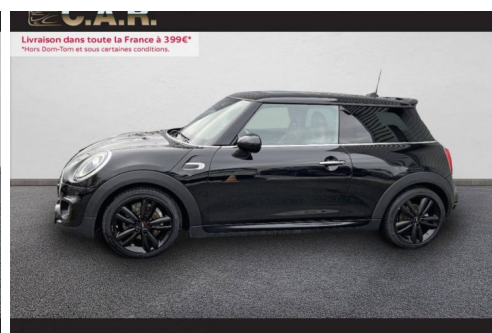

MINI ONE HATCH 3 PORTES F56 HATCH 3 PORTES COOPER D 116 CH FINITION JOHN COOPER WORKS

CARACTERISTIQUES DU VEHICULE

17.400 € TTC

Marque	Mini	Kilométrage	98.940 km
Modèle	One	Mise en circulation	08/2018
Transmission	Mecanique	Garantie	12 mois
Catégorie		Couleur int.	Noir
Energie	Diesel	Couleur ext.	Noir
Puis. din.	116 ch (86 kW)	Nb. de portes	3
Puis. fiscal	6 cv	Emission CO2	102 g/km

DESCRIPTION ET EQUIPEMENTS

Cylindrée : 1496 cm3 Nb. Vitesse : 6 - 2ème clé radiocommandée - 2 HP et 2 woofers - 3ème feu de stop - ABS et assistance au freinage d'urgence - Accoudoir central AV inclinable en 4 positions - Airbags de tête - Airbags frontaux pour conducteur et passager AV - Airbags latéraux AV - Allumage automatique des feux de détresse - Anti-démarrage électronique - Appuis-têtes AV et AR réglables en hauteur - Autoradio MINI Visual Boost - Banquette AR 2 places rabattable 60/40 - Barres de calandre Piano Black - Becquet AR de toit John Cooper Works - Boîte de vitesses manuelle à 6 rapports - Buses d'aération cerclées de chrome - Buses de lave-glacé et rétroviseurs extérieurs dégivrants - Chrome Line intérieur - Ciel de pavillon anthracite - Clignotants blancs - Climatisation (...)

PHOTOS DU VEHICULE

POUR NOUS CONTACTER

C.A.R. LA ROCHELLE AUDI
VOLKSWAGEN

E-mail

y.pepin@audi-larochelle.fr

Adresse

Avenue Jean Moulin

Téléphone 1

0634523281

Code postal

17042

Téléphone 2

-

Ville

La Rochelle

Fax

-