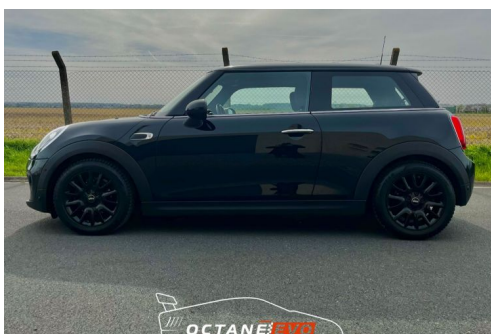

MINI ONE

CARACTERISTIQUES DU VEHICULE

15.499 € TTC

Marque	Mini	Kilométrage	73.604 km
Modèle	One	Mise en circulation	01/2019
Transmission	Mecanique	Garantie	12 mois
Catégorie		Couleur int.	Noir
Energie	Essence	Couleur ext.	Noir
Puis. din.	102 ch (76 kW)	Nb. de portes	3
Puis. fiscal	5 cv	Emission CO2	122 g/km c

DESCRIPTION ET EQUIPEMENTS

MINI ONE Première immatriculation: 07/01/2019 Caractéristiques techniques: - Moteur: 3 cylindres bi-turbo - Cylindrée: 1.499 cm³ - Puissance: 75 kW (102 ch) - Boîte de vitesses: manuelle 6 rapports - Carburant: essence - Kilométrage: 73.604 km (car pass) - Norme EURO: EURO 6d - Émissions de CO²: 122 gr/km Équipements inclus: - Couleur extérieure: Noir - Intérieur: Tissu Noir - Jantes en alliage de 16 pouces - Volant multifonctions - Bluetooth (téléphone & musique) - Isofix - Couleurs d'ambiance (plusieurs choix possibles) - Rétroviseur rétroéclairé - Climatisation bi-zone - Système audio "Harman/Kardon" - Sièges chauffants - Allumage automatique des feux - Feux avant & arrière (UNION JACK) full led Ce véhicule MINI ONE est une (...)

PHOTOS DU VEHICULE

POUR NOUS CONTACTER

	OCTANE EVO SRL	E-mail	info@octane-evo.com
Adresse	Avenue Léopold III, 25/A2	Téléphone 1	+32499183204
Code postal	7134	Téléphone 2	+33673780637
Ville	Péronnes-Lez-Binche	Fax	-