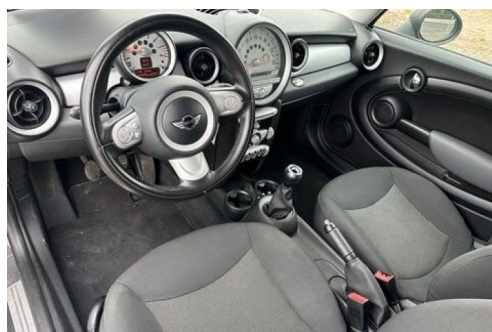

MINI ONE

CARACTERISTIQUES DU VEHICULE

7.495 €TTC

Marque	Mini	Kilométrage	111.476 km
Modèle	One	Mise en circulation	03/2010
Transmission	Mecanique	Garantie	-
Catégorie		Couleur int.	-
Energie	Essence	Couleur ext.	Noir
Puis. din.	75 ch (56 kW)	Nb. de portes	-
Puis. fiscal	-	Emission CO2	-

DESCRIPTION ET EQUIPEMENTS

7 495 &euros; est approuvé en blanc avec 1 an de garantie avec certificat !! (Pour les particuliers) 6 995 &euros; a été approuvé sans garantie !!! (Possible uniquement pour les indépendants) signé 111 476 km
<https://public.car-pass.be/vhr/ed6c91d0-b927-4ebe-9d49-9fc35798797a> 139 euros biv (unique) 9 CV fiscaux : 267 euros de taxe de circulation par an 55 kW / 75 ch 127 g/CO² Euro 6 (autorisé dans toutes les LEZ) VEUILLEZ NE PAS OFFRIR, nous utilisons des prix fixes !! **Magnifique mini One 1.6i essence !! 111 476 km avec carnet d'entretien entièrement rempli présent Vient d'être révisé à 106 140 km 1600 Essence avec 75 ch premier propriétaire Belles options *autoradio Mini d'origine * 16" Alu d'origine Mini * Climatisation * ordinateur de bord * phares antibrouillard (...)

PHOTOS DU VEHICULE

POUR NOUS CONTACTER

	B&O MOTORS	E-mail	info@bomotors.be
Adresse	Brugsesteenweg 272	Téléphone 1	+32477279631
Code postal	8520	Téléphone 2	-
Ville	Kuurne	Fax	-