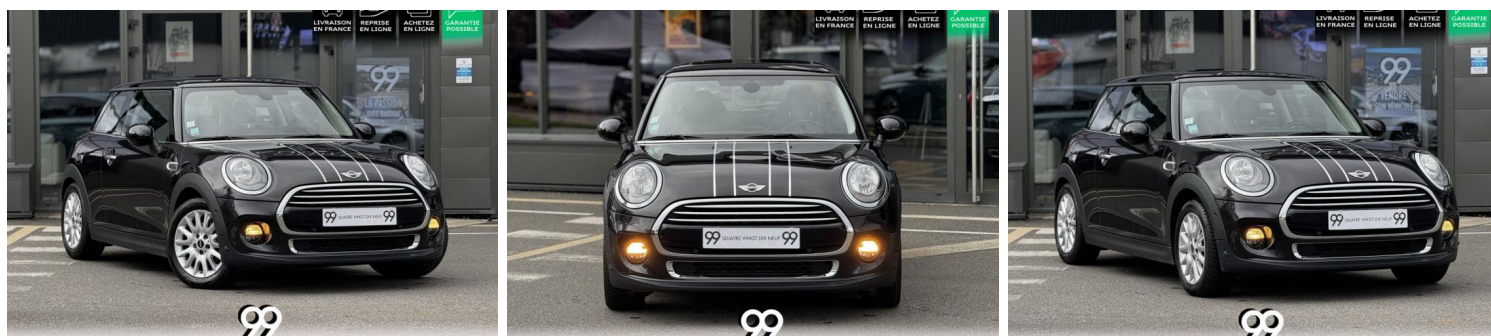

MINI ONE 1.5I - 136 F56 COUPE COOPER PACK CHILI PHASE 1

CARACTERISTIQUES DU VEHICULE

13.990 € TTC

Marque	Mini	Kilométrage	98.950 km
Modèle	One	Mise en circulation	12/2014
Transmission	-	Garantie	-
Catégorie		Couleur int.	-
Energie	Essence	Couleur ext.	- ICED CHOCOLATE MÉTALLISÉE
Puis. din.	136 ch (101 kW)	Nb. de portes	3
Puis. fiscal	7 cv	Emission CO2	105 g/km

DESCRIPTION ET EQUIPEMENTS

Cylindrée : 1499 cm3 Nb. Places : 4 Nb. Vitesses : 6 Véhicule Importé : Non Conso Mixte : 4.00l/100 Clignotants blancs Pack City Zen Sièges avant sport avec Sellerie cuir "Cross Punch" Teinte de carrosserie métallisée Iced Chocolate Toit ouvrant panoramique en verre Suivi, contrôle technique OK Financez votre Mini à Crédit Payez votre MINI en crypto : Bitcoin, Ethereum, Solana. Garantissez cette belle auto jusqu'à 36 mois grâce à nos extensions de garantie mensuelles Livraison et mise en main par nos convoyeurs 2 Airbags de tête 2 Airbags frontaux, conducteur et passager 2 Airbags latéraux avant, intégrés au dossier de siège avant 2 prétentionneurs de ceinture siège avant 4 appuie-tête réglables en hauteur ABS, y compris assistance au freinage d'urgence et contrôle (...)

PHOTOS DU VEHICULE

POUR NOUS CONTACTER

	QUATRE VINGT DIX NEUF SAS	E-mail	info@99sas.fr
Adresse	2 rue Edouard Garet	Téléphone 1	0619717794
Code postal	42160	Téléphone 2	0472382437
Ville	ANDREZIEUX-BOUTHEON	Fax	-