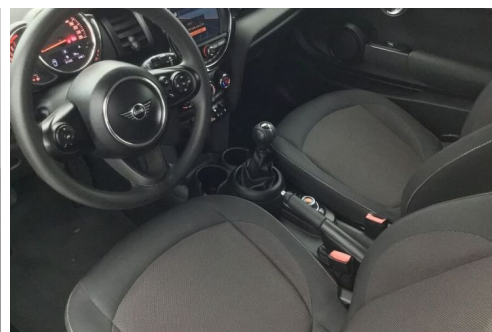

MINI ONE 1.5 102

CARACTERISTIQUES DU VEHICULE

15.990 € TTC

Marque	Mini	Kilométrage	32.245 km
Modèle	One	Mise en circulation	09/2019
Transmission	Mecanique	Garantie	-
Catégorie		Couleur int.	-
Energie	Essence	Couleur ext.	NOIR
Puis. din.	102 ch (76 kW)	Nb. de portes	3
Puis. fiscal	5 cv	Emission CO2	117 g/km

DESCRIPTION ET EQUIPEMENTS

Cylindrée : 1499 cm3 EQUIPEMENTS OMISSION SIGLE, VOEU, GPS MINI NAVIGATION, CLIMATISATION, LIMITEUR DE VITESSE, SELLERIE TISSU "FIREWORK", JANTES ALLIAGE 15", ABS ET ASSISTANCE AU FREINAGE D'URGENCE, ACCOUDOIR CENTRAL AV INCLINABLE EN 4 POSITIONS, AIRBAGS FRONTAUX POUR CONDUCTEUR ET PASSAGER AV, AUTORADIO MINI BOOST, BANQUETTE AR 2 PLACES RABATTABLE 60/40, COLOUR LINE CARBON BLACK, CONTROLE DU FREINAGE EN COURBE CBC, DETECTEUR DE PLUIE ET ALLUMAGE AUTOMATIQUE DES PROJECTEURS, DSC (CONTROLE DYNAMIQUE DE STABILITE), LEVE-VITRES ELECTRIQUES AV AVEC COMMANDE A IMPULSION ET PROTECTION ANTI-PINCEMENT, ORDINATEUR DE BORD, POIGNEES DE PORTES CHROMEES, RETROVISEURS EXTERIEURS A REGLAGE ELECTRIQUE, SURVEILLANCE DE LA PRESSION DES PNEUMATIQUES, TOUCHES MULTIFONCTIONS SUR LE VOLANT, VERROUILLAGE (...)

PHOTOS DU VEHICULE

POUR NOUS CONTACTER

	CHANAS AUTO	E-mail	contact@chanas-auto.com
Adresse	Rue de Revollon	Téléphone 1	0474842575
Code postal	38150	Téléphone 2	-
Ville	CHANAS	Fax	-