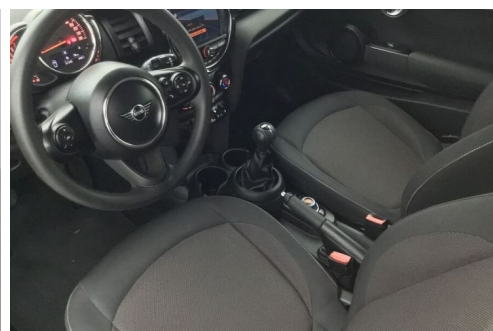

MINI ONE 1.5 102

CARACTERISTIQUES DU VEHICULE

15.990 €TTC

Marque	Mini	Kilométrage	32.245 km
Modèle	One	Mise en circulation	09/2019
Transmission	Mecanique	Garantie	-
Catégorie		Couleur int.	-
Energie	Essence	Couleur ext.	NOIR
Puis. din.	102 ch (76 kW)	Nb. de portes	3
Puis. fiscal	5 cv	Emission CO2	117 g/km

DESCRIPTION ET EQUIPEMENTS

Cylindrée : 1499 cm3 EQUIPEMENTS OMISSION SIGLE, VOEU, GPS MINI NAVIGATION, CLIMATISATION, LIMITEUR DE VITESSE, SELLERIE TISSU "FIREWORK", JANTES ALLIAGE 15", ABS ET ASSISTANCE AU FREINAGE D'URGENCE, ACCOUDOIR CENTRAL AV INCLINABLE EN 4 POSITIONS, AIRBAGS FRONTAUX POUR CONDUCTEUR ET PASSAGER AV, AUTORADIO MINI BOOST, BANQUETTE AR 2 PLACES RABATTABLE 60/40, COLOUR LINE CARBON BLACK, CONTROLE DU FREINAGE EN COURBE CBC, DETECTEUR DE PLUIE ET ALLUMAGE AUTOMATIQUE DES PROJECTEURS, DSC (CONTROLE DYNAMIQUE DE STABILITE), LEVE-VITRES ELECTRIQUES AV AVEC COMMANDE A IMPULSION ET PROTECTION ANTI-PINCEMENT, ORDINATEUR DE BORD, POIGNEES DE PORTES CHROMEES, RETROVISEURS EXTERIEURS A REGLAGE ELECTRIQUE, SURVEILLANCE DE LA PRESSION DES PNEUMATIQUES, TOUCHES MULTIFONCTIONS SUR LE VOLANT, VERROUILLAGE (...)

PHOTOS DU VEHICULE

POUR NOUS CONTACTER

	MIONS-CAR.COM	E-mail	brice.robert@mions-car.com
Adresse	Rue des Albatros	Téléphone 1	0472281120
Code postal	69780	Téléphone 2	-
Ville	MIONS	Fax	-