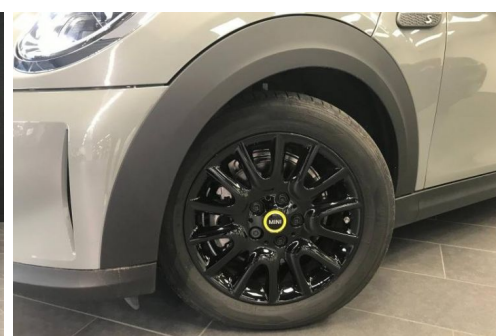

PHOTOS DU VEHICULE

POUR NOUS CONTACTER

	BMW MINI PELRAS TOULOUSE	E-mail	marketing@pelras.fr,florian.frange@pelras.fr
Adresse	145, Rue Nicolas Vauquelin	Téléphone 1	0534608608
Code postal	31100	Téléphone 2	-
Ville	toulouse	Fax	-