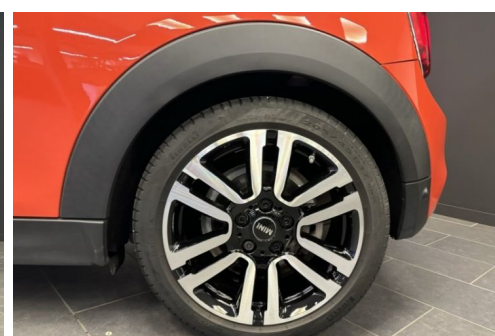

PHOTOS DU VEHICULE

POUR NOUS CONTACTER

	BMW MINI PELRAS TOULOUSE	E-mail	marketing@pelras.fr,florian.frange@pelras.fr
Adresse	145, Rue Nicolas Vauquelin	Téléphone 1	0534608608
Code postal	31100	Téléphone 2	-
Ville	toulouse	Fax	-