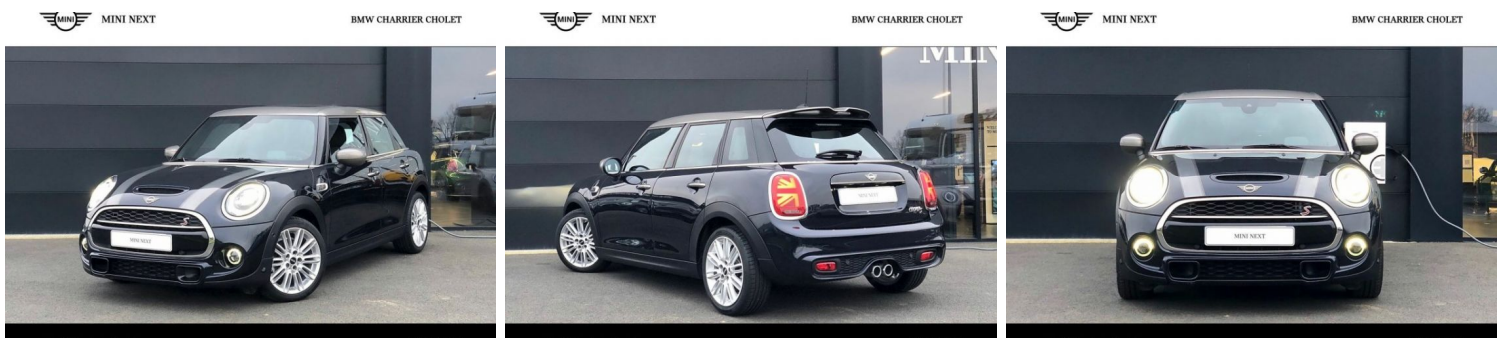

MINI COOPER 5 PORTES S 192CH EDITION GREENWICH BVA7

CARACTERISTIQUES DU VEHICULE

25.900 € TTC

Marque	Mini	Kilométrage	44.000 km
Modèle	Cooper	Mise en circulation	07/2020
Transmission	Automatique	Garantie	24 mois
Catégorie		Couleur int.	-
Energie	Essence	Couleur ext.	Enigmatic Black
Puis. din.	192 ch (142 kW)	Nb. de portes	5
Puis. fiscal	10 cv	Emission CO2	142 g/km

DESCRIPTION ET EQUIPEMENTS

EQUIPEMENTS ===== - *Edition Greenwich - Accès Confort - Accoudoir central avant - Affichage Tête Haute couleur - Appel d'Urgence Intelligent - Apple CarPlay (durée illimitée) - Autoradio MINI Visual Boost - Avantage client Edition Spéciale MINI - Boîte de vitesses automatique à double embrayage - Caméra de recul - Ciel de pavillon anthracite - Clignotants blancs Individual - Climatisation automatique 3 zones - Connectivité avancée sans fil et recharge sans fil par induction - Détecteur de pluie et allumage automatique des projecteurs - Drive Assist - Enigmatic Black métallisé - Fixation ISOFIX à l'avant avec désactivation de l'airbag passager - Fonctions Ma MINI à distance - Information Trafic en Temps Réel RTTI (3ans) - Instrumentation digitale avancée - (...)

PHOTOS DU VEHICULE

POUR NOUS CONTACTER

	CHARRIER	E-mail	nicolas.sorin@charrier.net.bmw.fr
Adresse	53 Rue De La Jominiere	Téléphone 1	0252568398
Code postal	49300	Téléphone 2	-
Ville	cholet	Fax	-