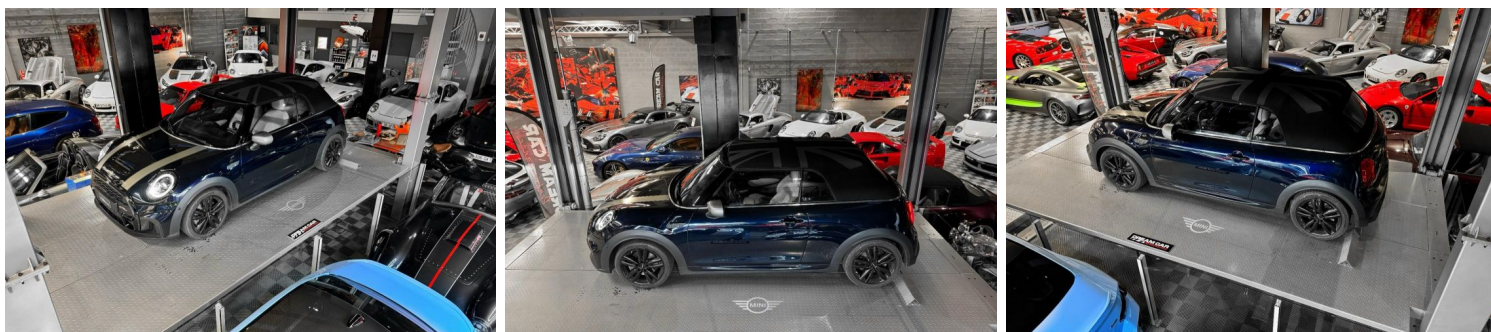

MINI CABRIO MINI COOPER S CABRIOLET PACK JCW 2.0 178 – PREMIERE MAIN

CARACTERISTIQUES DU VEHICULE

37.000 € TTC

Marque	Mini	Kilométrage	34.500 km
Modèle	Cabrio	Mise en circulation	06/2021
Transmission	Automatique	Garantie	12 mois
Catégorie		Couleur int.	Cuir Blanc
Energie	Essence	Couleur ext.	Bleu Nuit
Puis. din.	178 ch (132 kW)	Nb. de portes	3
Puis. fiscal	9 cv	Emission CO2	-

DESCRIPTION ET EQUIPEMENTS

Mini Cooper S Cabriolet Pack JCW 2.0 178 – PREMIERE MAIN Année : 2021 Mise en circulation : 01/06/2021 Kilométrage : 34 500 kms Boîte de vitesse : Automatique Energie : Essence Puissance fiscale : 9 CV Puissance din : 178 CH Couleur extérieur : Bleu Nuit Couleur intérieur : Cuir Blanc Chester Satellite Grey Nombre de portes : 3 Nombre de places : 4 Garantie : 12 mois La Mini Cooper S est un modèle sportif compact de Mini, caractérisé par son design iconique, un moteur turbocompressé offrant des performances supérieures, un intérieur élégant avec des fonctionnalités technologiques, une conduite agile et une variété d'options de personnalisation. Elle est appréciée pour son style distinctif et sa maniabilité, offrant une expérience de conduite (...)

PHOTOS DU VEHICULE

POUR NOUS CONTACTER

	DREAM CAR PERFORMANCE	E-mail	contact@dreamcarperformance.com
Adresse	39 Allée des Géomètres	Téléphone 1	0663470317
Code postal	06700	Téléphone 2	0497222828
Ville	SAINT LAURENT DU VAR	Fax	-