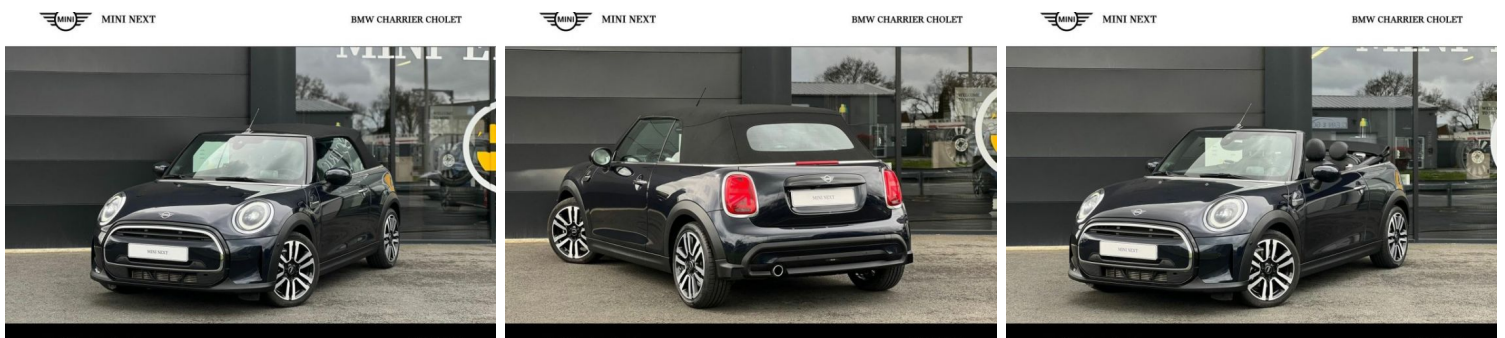

MINI CABRIO COOPER 136CH EDITION PREMIUM PLUS BVA7

CARACTERISTIQUES DU VEHICULE

30.490 € TTC

Marque	Mini	Kilométrage	32.550 km
Modèle	Cabrio	Mise en circulation	09/2022
Transmission	Automatique	Garantie	24 mois
Catégorie		Couleur int.	-
Energie	Essence	Couleur ext.	Enigmatic Black
Puis. din.	136 ch (101 kW)	Nb. de portes	2
Puis. fiscal	7 cv	Emission CO2	135 g/km

DESCRIPTION ET EQUIPEMENTS

EQUIPEMENTS ===== - Accès Confort - Accoudoir central avant - Affichage Tête Haute couleur - Always Open Timer - Appel d'Urgence Intelligent - Apple CarPlay (durée illimitée) - Autoradio MINI Visual Boost - Boîte de vitesses automatique à double embrayage - Caméra de recul - Chauffage - Clignotants blancs Individual - Climatisation automatique bi-zone - Connectivité avancée sans fil avec recharge par induction - Cuir Lounge MINI Yours Carbon Black - Détecteur de pluie et allumage automatique des projecteurs - Eclairage d'ambiance - Ecrous antivol de roues - Edition Premium Plus - Enigmatic Black métallisé - Equipements spécifiques UE - Feux anti-brouillard arriere - Filet anti-remous - Fixation ISOFIX à l'avant avec désactivation de l'airbag passager - Flexible (...)

PHOTOS DU VEHICULE

POUR NOUS CONTACTER

	CHARRIER	E-mail	nicolas.sorin@charrier.net.bmw.fr
Adresse	53 Rue De La Jominiere	Téléphone 1	0252568398
Code postal	49300	Téléphone 2	-
Ville	cholet	Fax	-