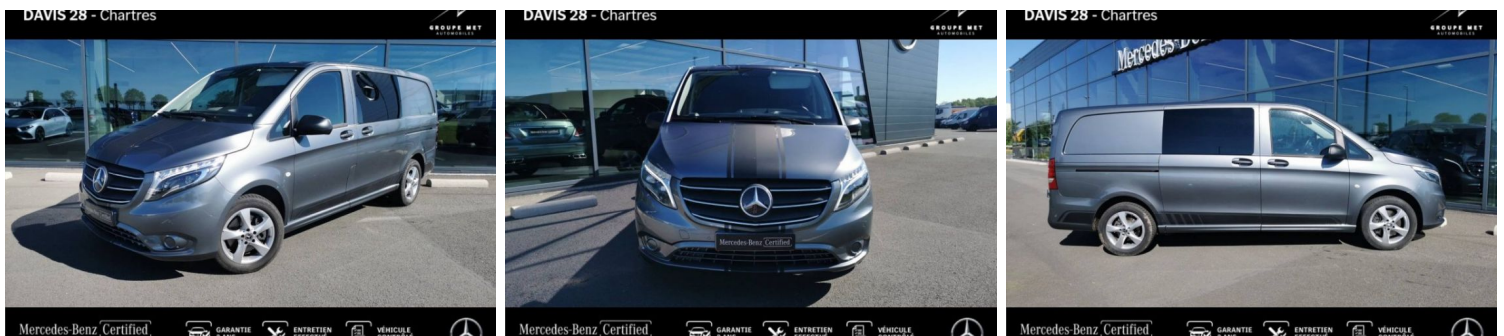

Mercedes-Benz **Certified**  
Davis 28

## MERCEDES VITO FG 119 CDI LONG PRO PROPULSION 9G-TRONIC

### CARACTERISTIQUES DU VEHICULE

51.990 € TTC

Marque	<b>Mercedes</b>	Kilométrage	<b>23.095 km</b>
Modèle	<b>Vito</b>	Mise en circulation	<b>10/2020</b>
Transmission	<b>Automatique</b>	Garantie	<b>12 mois</b>
Catégorie		Couleur int.	-
Energie	<b>Diesel</b>	Couleur ext.	<b>Gris Sélénite Métallisé</b>
Puis. din.	<b>190 ch (140 kW)</b>	Nb. de portes	<b>4</b>
Puis. fiscal	<b>7 cv</b>	Emission CO2	<b>216 g/km</b>

### PHOTOS DU VEHICULE