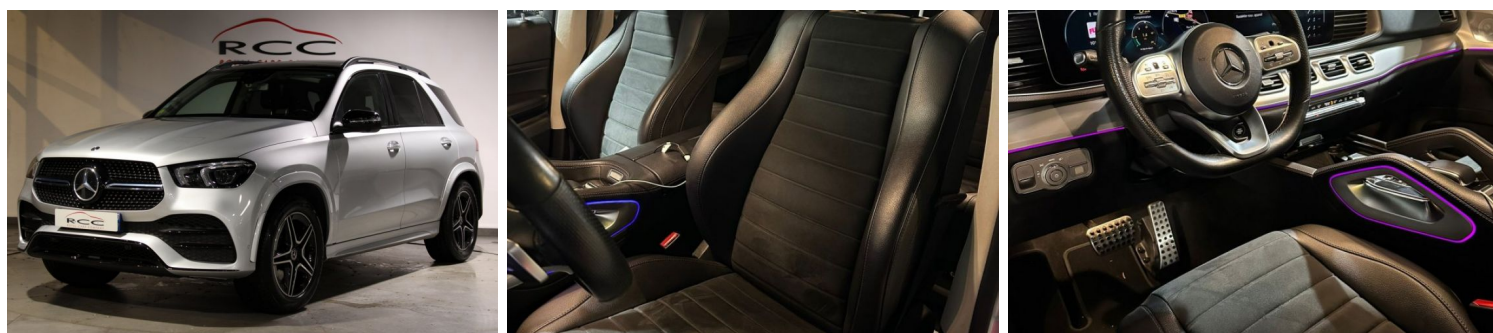

MERCEDES GLE II 350 D 4MATIC AMG LINE 7PL

CARACTERISTIQUES DU VEHICULE

59.900 € TTC

Marque	Mercedes	Kilométrage	78.600 km
Modèle	GLE	Mise en circulation	06/2019
Transmission	Automatique	Garantie	-
Catégorie		Couleur int.	Noir
Energie	Diesel	Couleur ext.	Gris
Puis. din.	-	Nb. de portes	-
Puis. fiscal	-	Emission CO2	-

DESCRIPTION ET EQUIPEMENTS

Système de sonorisation Surround Burmester® Toit ouvrant panoramique électrique

PHOTOS DU VEHICULE

POUR NOUS CONTACTER

	ROYAL CARS COMPANY	E-mail	tony@royalcars.fr
Adresse	24 rue de Paris	Téléphone 1	0143281818
Code postal	78560	Téléphone 2	0651891448
Ville	Le Port Marly	Fax	-