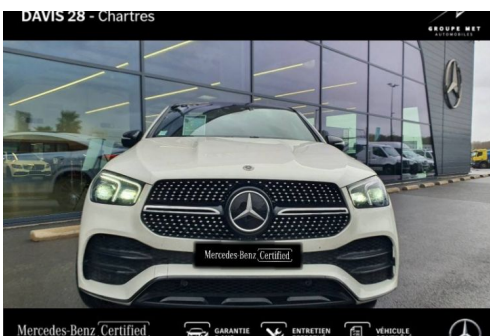

PHOTOS DU VEHICULE

POUR NOUS CONTACTER

MERCEDES DAVIS 28	E-mail	vehiculeoccasion_chartres@groupemet.f
Adresse	Téléphone 1	0237882000
Code postal	Téléphone 2	-
Ville	Fax	-

Retrouvez tous les véhicules sur