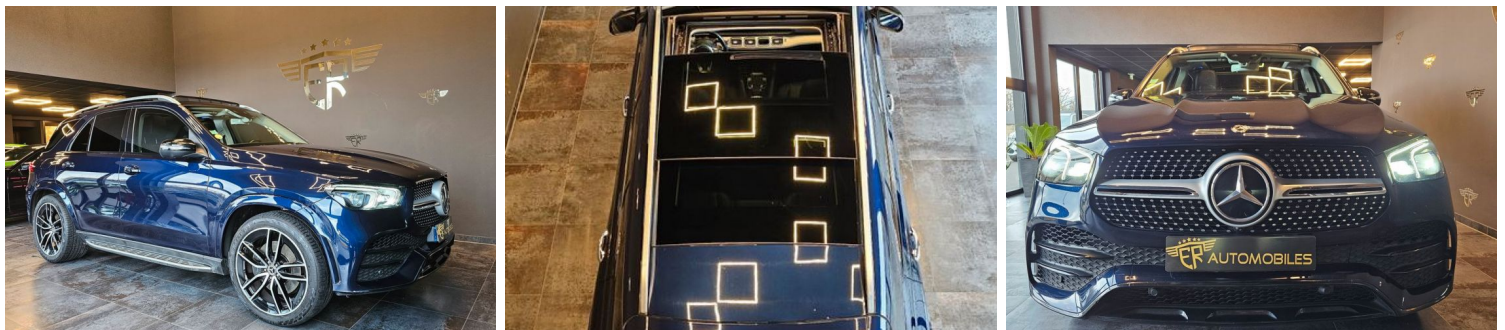

MERCEDES GLE CLASSE MERCEDES 400 330 CH 4 MATIC 9G-TRONIC TOIT OUVRANT CUIR BURMESTER 3D HUD FULL OPTIONS 7 PLACES

CARACTERISTIQUES DU VEHICULE

67.990 € TTC

Marque	Mercedes	Kilométrage	110.000 km
Modèle	GLE	Mise en circulation	12/2019
Transmission	Automatique	Garantie	-
Catégorie		Couleur int.	-
Energie	Diesel	Couleur ext.	Bleu
Puis. din.	330 ch (243 kW)	Nb. de portes	5
Puis. fiscal	22 cv	Emission CO2	-

DESCRIPTION ET EQUIPEMENTS

* Achats, Ventes, Reprises de véhicules Neufs et Occasions ** Réparation Mécanique et Entretien toutes Marques ** Service Carrosserie Peinture toutes gammes de véhicules ** Notre Service Carte grise et Plaque d'immatriculation personnalisé est également à votre disposition * MERCEDES GLE 400 330 ch 4 MATIC 9G-TRONIC TOIT OUVRANT CUIR BURMESTER 3D HUD CAMERA 360° ATTELAGE AUTO ECLAIRAGE D'AMBIANCE FULL OPTIONS 7 PLACES ! 1ère MEC : 12/2019 BOITE DE VITESSE : AUTOMATIQUE 9 COULEUR : BLEU VEHICULE FRANCAIS, PAS DE MALUS A PAYER. OPTIONS ET EQUIPEMENTS : Extérieur : - Toit OUVRANT PANORAMIQUE - Feux MULTIBEAM full LED - Feux de jour LED avant/arrière - Jantes alliage 22' AMG - Rétroviseurs rabattable AUTO - Rétroviseurs avec répéteurs intégré - Verrouillage des portes (...)

PHOTOS DU VEHICULE

POUR NOUS CONTACTER

	ER AUTOMOBILES	E-mail	er.automobiles.68@gmail.com
Adresse	139 Rue de Reiningue	Téléphone 1	0651337166
Code postal	68310	Téléphone 2	-
Ville	Wittelsheim	Fax	-