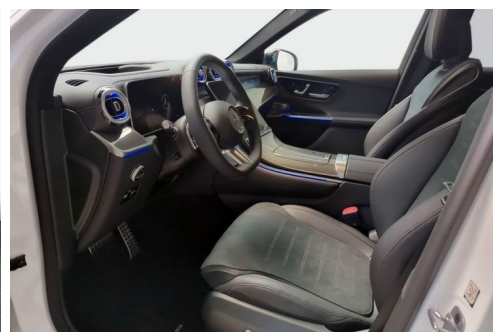

### CARACTERISTIQUES DU VEHICULE

78.800 €TTC

Marque	Mercedes	Kilométrage	8.000 km
Modèle	GLC	Mise en circulation	05/2023
Transmission	Automatique	Garantie	24 mois constructeur
Catégorie		Couleur int.	Cuir Alcantara Noir
Energie	Hybride	Couleur ext.	Blanc Polar
Puis. din.	-	Nb. de portes	5
Puis. fiscal	-	Emission CO2	-

### DESCRIPTION ET EQUIPEMENTS

4 roues motrices ABS Affichage tête haute Airbags frontaux et latéraux et autres Alerte de franchissement involontaire de ligne Android Auto Antidémarrage Apple CarPlay Assistance au freinage d'urgence Assistance de démarrage en côte Assistant feux de route Attache remorque fixe Capteur de lumière Capteur de pluie Carnet d'entretien Chargement par induction pour smartphones Climatisation automatique 4 zones Cockpit numérique Commande vocale Contrôle automatique de la pression des pneus Diesel avec filtre à particules Direction assistée Éclairage d'ambiance Écran tactile ESP Fermeture centralisée Feux de position LED Galerie de toit Garantie GPS Hayon électrique Jantes alliage Kit de réparation d'urgence des pneus Ordinateur de bord Pack (...)

### PHOTOS DU VEHICULE