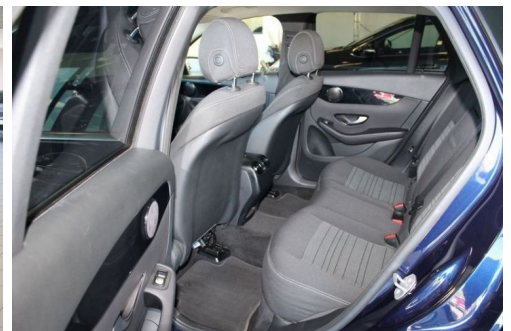

MERCEDES GLC CLASSE 220 D 9G-TRONIC 4MATIC

CARACTERISTIQUES DU VEHICULE

28.900 € TTC

Marque	Mercedes	Kilométrage	121.450 km
Modèle	GLC	Mise en circulation	05/2018
Transmission	Automatique	Garantie	12 mois
Catégorie		Couleur int.	-
Energie	Diesel	Couleur ext.	-
Puis. din.	170 ch (126 kW)	Nb. de portes	-
Puis. fiscal	9 cv	Emission CO2	129 g/km

DESCRIPTION ET EQUIPEMENTS

EQUIPEMENT DE SERIE : ----- Équipements optionnels - ABS (antiblocage de roues) et ASR (antipatinage) on et of-road - ABS (antiblocage de roues) et BAS (freinage d'urgence assiste) - ATTENTION ASSIST : systeme de detection de somnolence - Accoudoir central AV avec vide-poches et prise 12V - Adaptative Brake avec fonction Hold et aide au demarrage en cote - Agility Control: chassis, direction et train de roulement avec systeme d'amortissement selectif - Airbag genoux cote conducteur - Airbags frontaux a 2 seuils de declenchement - Airbags lateraux AV - Allumage automatique des projecteurs - Antenne GPS - Boite a gants eclairee - Boite automatique a 9 rapports 9G-TRONIC avec levier selecteur DIRECT SELECT et palettes de commande de boite au volant - Boite de (...)

PHOTOS DU VEHICULE

POUR NOUS CONTACTER

BMC AUTOS 47

E-mail

bmcautos47@orange.fr

Adresse

578 Route d'Agen

Téléphone 1

0553016697

Code postal

47300

Téléphone 2

0677277717

Ville

PUJOLS

Fax

-