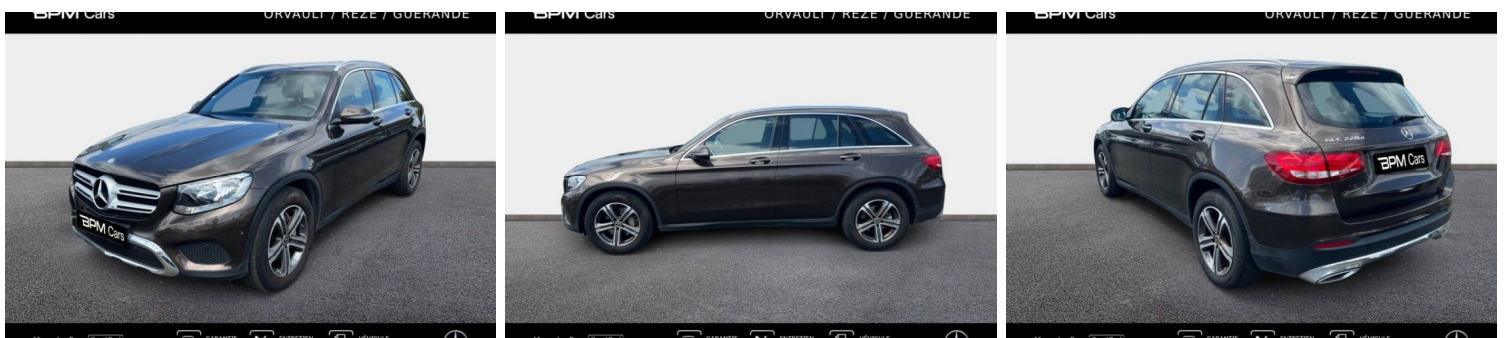

# MERCEDES GLC 220 D 170CH EXECUTIVE 4MATIC 9G-TRONIC

## CARACTERISTIQUES DU VEHICULE

**28.990 € TTC**

Marque	<b>Mercedes</b>	Kilométrage	<b>83.232 km</b>
Modèle	<b>GLC</b>	Mise en circulation	<b>03/2017</b>
Transmission	<b>Automatique</b>	Garantie	<b>12 mois</b>
Catégorie		Couleur int.	-
Energie	<b>Diesel</b>	Couleur ext.	<b>Marron Citrine</b>
Puis. din.	<b>170 ch (126 kW)</b>	Nb. de portes	<b>5</b>
Puis. fiscal	<b>9 cv</b>	Emission CO2	<b>129 g/km </b>

## PHOTOS DU VEHICULE