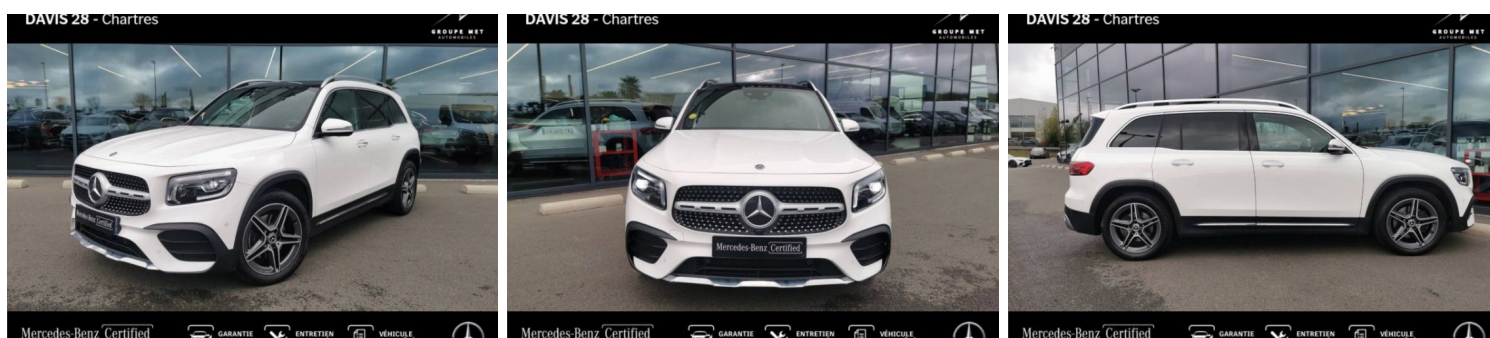

PHOTOS DU VEHICULE

POUR NOUS CONTACTER

	MERCEDES DAVIS 28	E-mail	vehiculeoccasion_chartres@groupepet.f
Adresse	7 rue de Val de l'Eure	Téléphone 1	0237882000
Code postal	28630	Téléphone 2	-
Ville	Fontenay Sur Eure	Fax	-

Retrouvez tous les véhicules sur