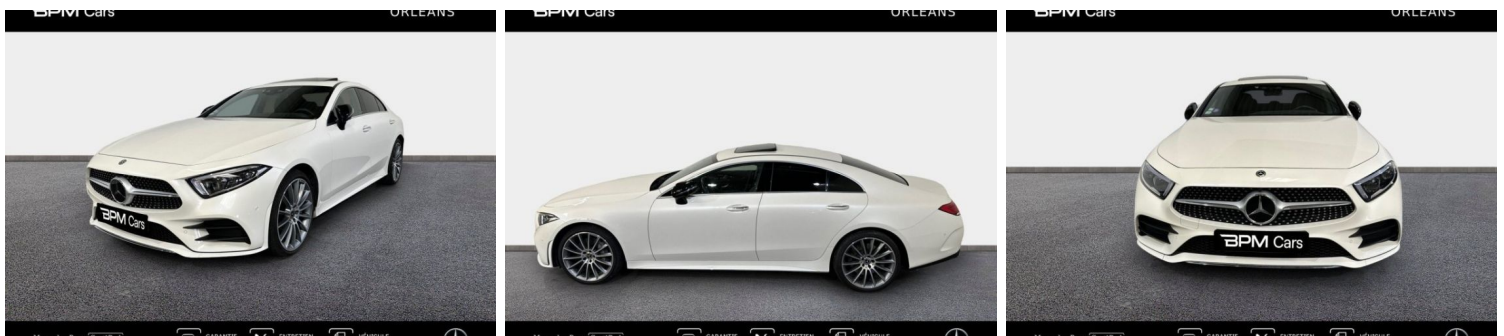

MERCEDES CLS CLASSE 450 367CH EQ BOOST AMG LINE+ 4MATIC 9G-TRONIC

CARACTERISTIQUES DU VEHICULE

53.890 € TTC

Marque	Mercedes	Kilométrage	62.800 km
Modèle	CLS	Mise en circulation	06/2018
Transmission	Automatique	Garantie	24 mois
Catégorie		Couleur int.	-
Energie	Essence	Couleur ext.	Diamond White Metallic Paint
Puis. din.	367 ch (271 kW)	Nb. de portes	4
Puis. fiscal	26 cv	Emission CO2	184 g/km

DESCRIPTION ET EQUIPEMENTS

EQUIPEMENTS ===== - 12 Haut parleurs - ABS - Accoudoir central AV - AFIL - Airbag conducteur - Airbag genoux - Airbag passager - Airbag passager déconnectable - Airbags latéraux arrière - Airbags latéraux avant - Airbags rideaux AV et AR - Antidémarrage électronique - Antipatinage - Appel d'Assistance Localisé - Appel d'Urgence Localisé - Assistance de maintien de trajectoire - Bacs de portes avant - Banquette 40/20/40 - Banquette AR rabattable - BAS - Boite à gants fermée - Borne Wi-Fi - Boucliers AV et AR couleur caisse - Calandre chromée - Caméra de recul - Caméra vue panoramique 360° - Capteur de luminosité - Capteur de pluie - Ceinture de vitrage chromée - Clim automatique tri-zones - Coffre assisté électriquement - Coffre avec fermeture à distance - (...)

PHOTOS DU VEHICULE

POUR NOUS CONTACTER

**MERCEDES ORLEANS - ETOILE
AUTOMOBILES**

E-mail

c.lucan@bpmgroup.fr

Adresse **8 rtue André Dessaux**

Téléphone 1

0238848484

Code postal **45400**

Téléphone 2

-

Ville **Fleury Les Aubrais**

Fax

-

Retrouvez tous les véhicules sur