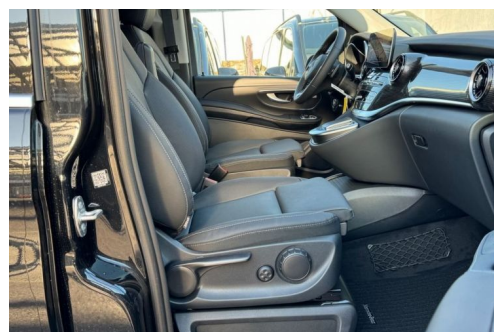

## DESCRIPTION ET EQUIPEMENTS

EXELLIA AUTOLEASE spécialisé dans les véhicules récents et dans les solutions de financement vous propose ce MERCEDES CLASSE V MERCEDES BENZ V250 D CDI AVANTGARDE LONG 8 places Boîte Auto DONNEES DU VEHICULE : État Non accidenté, Occasion Date immatriculation 12/2023 Transmission Boîte automatique Carburant Diesel , Véhicule d'occasion première main Kilométrage 5 00 km Puissance 237 Ch DIN Nombre de places 5 Nombre de portes 8 Couleur Noir Véhicule Mercedes Première main Sièges intérieurs en cuir Direction assistée Volant sport en cuir multifonction Jantes alliage Sièges avant chauffants vitres surteintées Rétroviseurs extérieurs électriquement avec éclairage périphérique Pack confort Régulateur de vitesse Park Assist avant et (...)

## PHOTOS DU VEHICULE