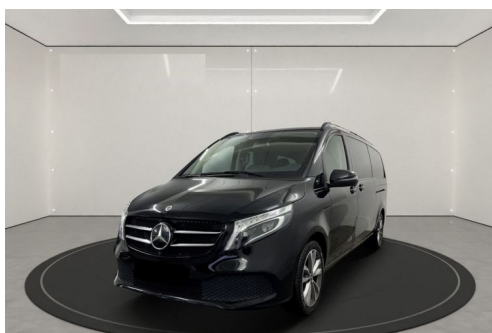

MERCEDES CLASSE V 300D AVANTGARDE EDITION 239 CH EXTRALONG 8 PLACES

CARACTERISTIQUES DU VEHICULE

61.990 € TTC

Marque	Mercedes	Kilométrage	86.000 km
Modèle	Classe V	Mise en circulation	03/2021
Transmission	-	Garantie	-
Catégorie		Couleur int.	Cuir Noir
Energie	Diesel	Couleur ext.	Noir Obsidian
Puis. din.	239 ch (176 kW)	Nb. de portes	-
Puis. fiscal	-	Emission CO2	-

DESCRIPTION ET EQUIPEMENTS

8 places ABS Accoudoir Attelage amovible Airbags frontaux et latéraux et autres Alerte de franchissement involontaire de ligne Antidémarrage Assistance au freinage d'urgence Assistance de démarrage en côte Assistant feux de route Caméra de recul 360° Capteur de lumière Capteur de pluie Climatisation automatique Contrôle automatique de la pression des pneus Diesel avec filtre à particules Direction assistée ESP GPS Bluetooth APPLE CARPLAY Fermeture centralisée Feux de position LED Isofix (points d'ancrage des sièges pour enfants) Ordinateur de bord Phares LED ILS Portes latérales électriques Port USB Radio DAB Régulateur de vitesse Rétroviseur extérieur électrique Rétroviseur intérieur anti-éblouissement automatique Siège conducteur (...)

PHOTOS DU VEHICULE

POUR NOUS CONTACTER

	Exellia Auto Lease	E-mail	exellia-autolease@outlook.fr
Adresse	14 avenue de l'Europe	Téléphone 1	0782120355
Code postal	77144	Téléphone 2	0972385162
Ville	montévrain	Fax	-