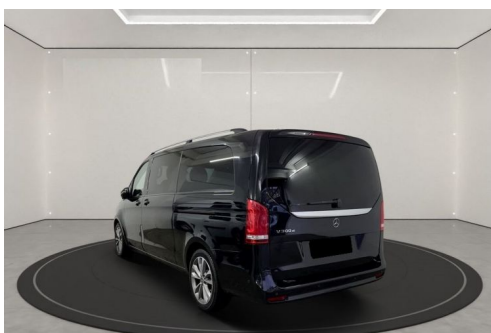

MERCEDES CLASSE V 300D AVANTGARDE EDITION 239 CH EXTRALONG 8 PLACES

CARACTERISTIQUES DU VEHICULE

61.990 € TTC

Marque	Mercedes	Kilométrage	86.000 km
Modèle	Classe V	Mise en circulation	03/2021
Transmission	-	Garantie	-
Catégorie		Couleur int.	Cuir Noir
Energie	Diesel	Couleur ext.	Noir Obsidian
Puis. din.	239 ch (176 kW)	Nb. de portes	-
Puis. fiscal	-	Emission CO2	-

DESCRIPTION ET EQUIPEMENTS

8 places ABS Accoudoir Attelage amovible Airbags frontaux et latéraux et autres Alerte de franchissement involontaire de ligne Antidémarrage Assistance au freinage d'urgence Assistance de démarrage en côte Assistant feux de route Caméra de recul 360° Capteur de lumière Capteur de pluie Climatisation automatique Contrôle automatique de la pression des pneus Diesel avec filtre à particules Direction assistée ESP GPS Bluetooth APPLE CARPLAY Fermeture centralisée Feux de position LED Isofix (points d'ancrage des sièges pour enfants) Ordinateur de bord Phares LED ILS Portes latérales électriques Port USB Radio DAB Régulateur de vitesse Rétroviseur extérieur électrique Rétroviseur intérieur anti-éblouissement automatique Siège conducteur (...)

PHOTOS DU VEHICULE

POUR NOUS CONTACTER

	Exellia Auto Lease	E-mail	exellia-autolease@outlook.fr
Adresse	14 avenue de l'Europe	Téléphone 1	0782120355
Code postal	77144	Téléphone 2	0972385162
Ville	montévrain	Fax	-