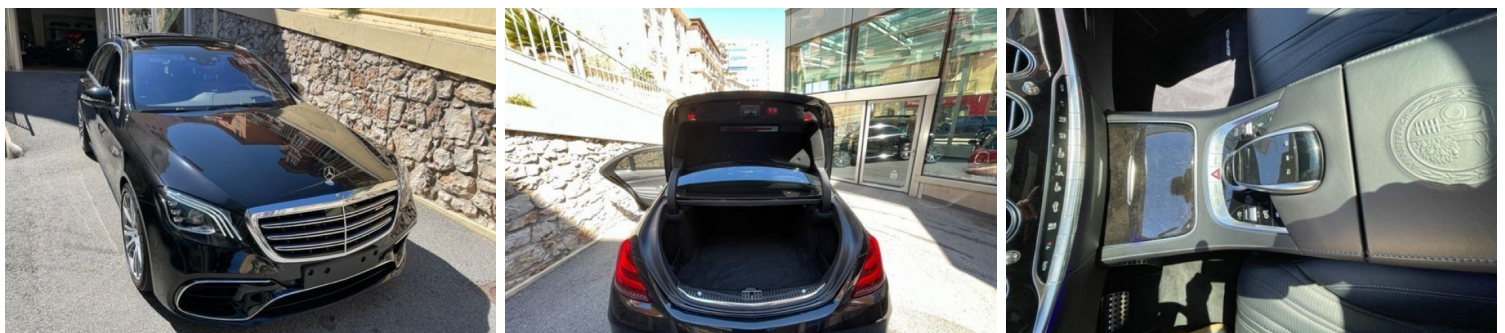

MERCEDES CLASSE S 63 AMG L 4MATIC+

CARACTERISTIQUES DU VEHICULE

110.000 €TTC

Marque	Mercedes	Kilométrage	31.600 km
Modèle	Classe S	Mise en circulation	-
Transmission	-	Garantie	-
Catégorie		Couleur int.	Cuir Noir
Energie	Essence	Couleur ext.	Noir
Puis. din.	-	Nb. de portes	-
Puis. fiscal	-	Emission CO2	-

DESCRIPTION ET EQUIPEMENTS

OPTIONS ----- - 4 Roues Motrices - Affichage tête haute - Bluetooth - Boite Automatique - Burmester - Caméra de Recul - Clim 4 zones - Coffre électrique - Démarrage sans clé - Distronic - Ecrans Arrières - GPS - Jantes 20 - LED - Peinture Métallisée - Radars de stationnement av/ar - Régulateur de vitesse - Rétroviseurs rabattables électriquement - Sièges Avant Chauffants - Sièges Avant Climatisés - Sièges Electriques - Sièges Massants - Soft close - Suspension Pilotée - Toit Ouvrant - Tout Cuir - volant carbone

PHOTOS DU VEHICULE

POUR NOUS CONTACTER

	DPM MOTORS MONACO	E-mail	contact@dpm-motors.com
Adresse	45 boulevard du jardin exotique	Téléphone 1	+37793502270
Code postal	98000	Téléphone 2	-
Ville	MONACO	Fax	-