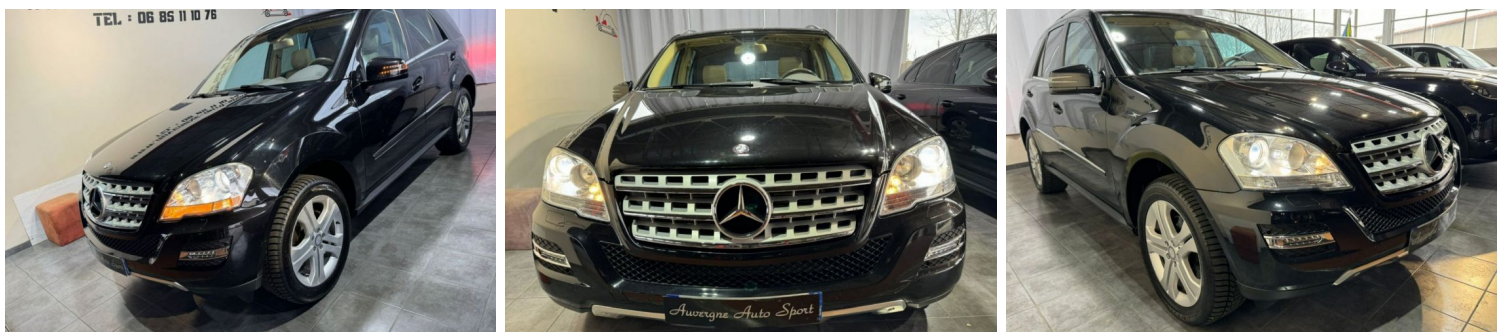

MERCEDES CLASSE ML M 350 CDI A

CARACTERISTIQUES DU VEHICULE

18.950 € TTC

Marque	Mercedes	Kilométrage	153.159 km
Modèle	Classe ML	Mise en circulation	08/2010
Transmission	Automatique	Garantie	6 mois
Catégorie		Couleur int.	-
Energie	Diesel	Couleur ext.	Noir
Puis. din.	231 ch (171 kW)	Nb. de portes	5
Puis. fiscal	15 cv	Emission CO2	-

DESCRIPTION ET EQUIPEMENTS

Cylindrée : 2987 cm3 EQUIPEMENTS Banquette AR rabattable 1/3-2/3, Cache-bagages à enrouleur, Ordinateur de bord, Rétroviseurs intérieur et extérieur gauche jour/nuit automatiques, Tempomat (Régulateur de vitesse) et Speedtronic (Limiteur de vitesse), Contrôle de motricité 4ETS, Direction paramétrique, Sièges AV partiellement électriques, Allumage automatique des projecteurs, Calculateur de collision ARCADE avec capteur de retournement, Ceintures de sécurité à 3 points à toutes les places, Feux stop adaptatifs, Rétroviseurs extérieurs électriques dégivrants, asphériques et rabattables électriquement, avec rappels de clignotant intégrés, Roue de secours de type galette, Accoudoir central AR avec porte-gobelets, Boîte automatique 7 rapports 7G-TRONIC avec levier (...)

PHOTOS DU VEHICULE

POUR NOUS CONTACTER

	AUVERGNE AUTO SPORT	E-mail	thomasfarhat@gmail.com
Adresse	12 Ter Avenue d'Aubière	Téléphone 1	0685111076
Code postal	63800	Téléphone 2	0473785189
Ville	COURNON D'AUVERGNE	Fax	-