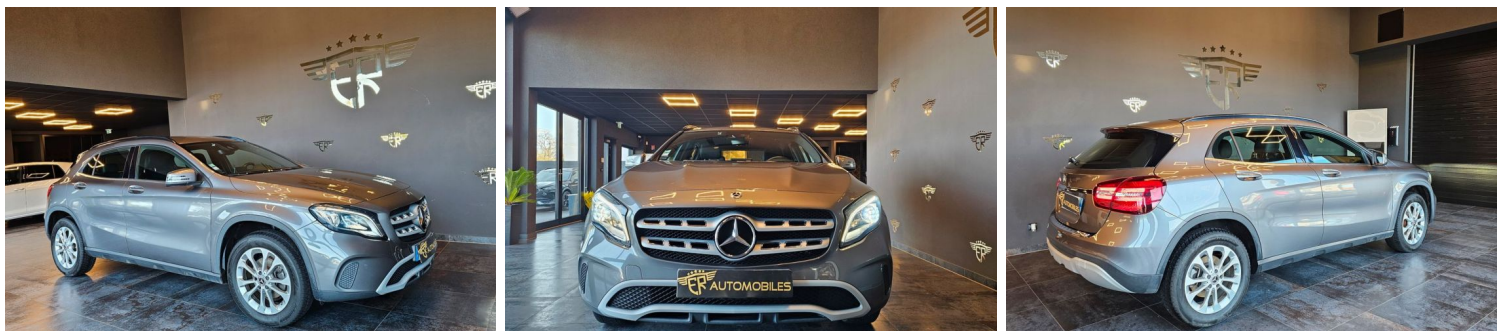

MERCEDES CLASSE GLA MERCEDES PHASE II 180 D 109 CH 7G-DCT INSPIRATION GPS EUROPE JA FULL LED

CARACTERISTIQUES DU VEHICULE

19.990 € TTC

Marque	Mercedes	Kilométrage	95.000 km
Modèle	Classe GLA	Mise en circulation	11/2017
Transmission	Automatique	Garantie	-
Catégorie		Couleur int.	-
Energie	Diesel	Couleur ext.	Gris
Puis. din.	109 ch (81 kW)	Nb. de portes	5
Puis. fiscal	5 cv	Emission CO2	-

DESCRIPTION ET EQUIPEMENTS

* Achats, Ventes, Reprises de véhicules Neufs et Occasions * * Réparation Mécanique et Entretien toutes Marques * * Service Carrosserie Peinture toutes gammes de véhicules * * Notre Service Carte grise et Plaque d'immatriculation personnalisé est également à votre disposition * MERCEDES CLASSE GLA Phase 2 180D 109 ch 7G-DCT INSPIRATION GPS EUROPE JA FULL LED 1ère MEC : 15/11/2017 BOITE DE VITESSE : AUTOMATIQUE 7G-DCT COULEUR ORIGINE : GRIS OPTIONS ET EQUIPEMENTS : Extérieur : - Feux FULL LED - Feux de jour LED avant/arrière - Jantes alliage 17" AMG - Rétroviseurs rabattable - Rétroviseurs avec répéteurs intégré - Verrouillage des portes automatique - Vitres teintées Intérieur et confort : - Sellerie SEMI-Cuir intégrale - Sièges avant grand confort - DRIVE SELECT (...)

PHOTOS DU VEHICULE

POUR NOUS CONTACTER

	ER AUTOMOBILES	E-mail	er.automobiles.68@gmail.com
Adresse	139 Rue de Reiningue	Téléphone 1	0651337166
Code postal	68310	Téléphone 2	-
Ville	Wittelsheim	Fax	-