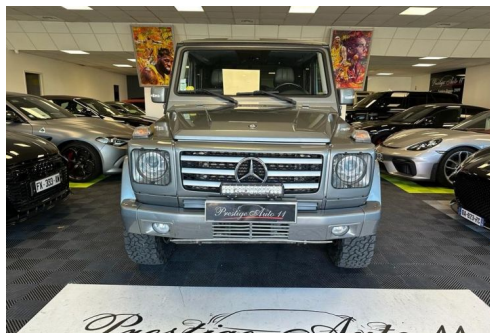

MERCEDES CLASSE G 350 BLUETEC 7G-TRONIC 1ÈRE MAIN

CARACTERISTIQUES DU VEHICULE

49.900 €TTC

Marque	Mercedes	Kilométrage	166.000 km
Modèle	Classe G	Mise en circulation	12/2011
Transmission	Automatique	Garantie	-
Catégorie		Couleur int.	Noir
Energie	Diesel	Couleur ext.	Gris
Puis. din.	211 ch (156 kW)	Nb. de portes	5
Puis. fiscal	15 cv	Emission CO2	299 g/km

DESCRIPTION ET EQUIPEMENTS

Nb. Places : 4 , contactez-nous ..... **INFORMATIONS** ..... A Votre Service Depuis 2009, Prestige Auto 11 vous propose ce Mercedes Classe G 350 Bluetec 7G-Tronic **OPTIONS ET EQUIPEMENTS** : - Sièges avant électriques à mémoire - Hi-Fi Harman Kardon - Sièges avant chauffants et ventilés - GPS - Bluetooth - Caméra de recul - Régulateur et limiteur de vitesse - Phares automatiques - Blocage de différentiel **Crédit classique de 12 A 48 Mois Possible. Garantie 6 mois. Show Room de 750 m2 Véhicule en Stock Garantie de 6 à 60 mois Prestige Auto 11 Sarl Au Capital de 201 000 € ZI Croix Sud Route de Perpignan Rue René Panhard 11 100 Narbonne N° de siret : 510 800 816 00033 Ouverture du Lundi au Samedi de 09h à 12 h de (...)**

PHOTOS DU VEHICULE

POUR NOUS CONTACTER

	Prestige Auto 11	E-mail	prestigeauto11@orange.fr
Adresse	Rue René Panhard	Téléphone 1	0615576634
Code postal	11100	Téléphone 2	0648083058
Ville	Narbonne	Fax	-