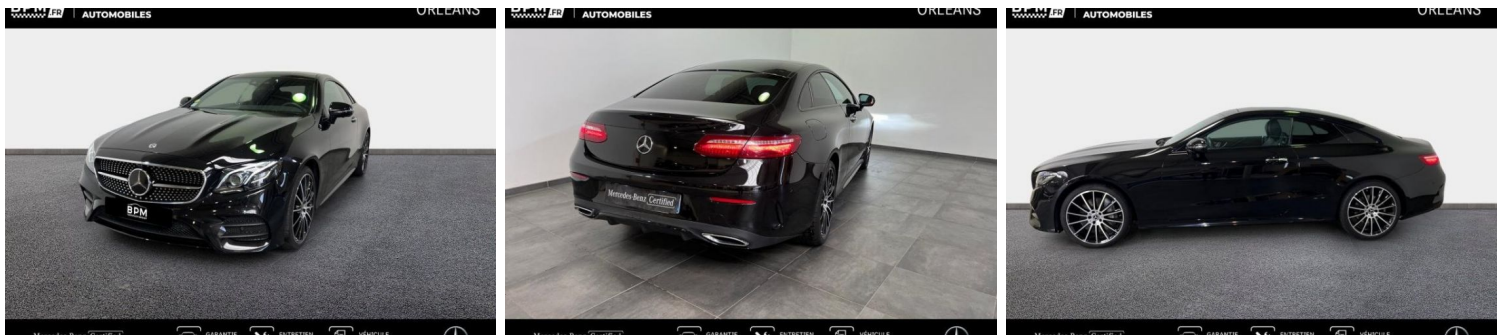

MERCEDES CLASSE E COUPE 400 D 340CH AMG LINE 4MATIC 9G-TRONIC

CARACTERISTIQUES DU VEHICULE

56.890 € TTC

Marque	Mercedes	Kilométrage	47.016 km
Modèle	Classe E	Mise en circulation	12/2019
Transmission	Automatique	Garantie	24 mois
Catégorie		Couleur int.	-
Energie	Diesel	Couleur ext.	Noir
Puis. din.	340 ch (251 kW)	Nb. de portes	2
Puis. fiscal	22 cv	Emission CO2	154 g/km

DESCRIPTION ET EQUIPEMENTS

EQUIPEMENTS ===== - Noir - Noir - Noir - Noir - Noir - Noir - Noir - Noir - Noir - Noir - Noir - Noir - Noir - Noir - Noir -
Noir - Noir - Noir - Noir - Noir - Noir - Noir - Noir - Noir - Noir - Noir - Noir - Noir - Noir - Noir - Noir -
Noir - Noir - Noir - Noir - Noir - Noir - Noir - Noir - Noir - Noir - Noir - Noir - Noir - Noir - Noir - Noir -
Noir - Noir - Noir - Noir - Noir - Noir - Noir - Noir - Noir - Noir - Noir - Noir - Noir - Noir - Noir - Noir -
Noir - Noir - Noir - Noir - Noir - Noir - Noir - Noir - Noir - Noir - Noir - Noir - Noir - Noir - Noir - Noir -
Noir - Noir - Noir - Noir - Noir - Noir - Noir - Noir - Noir - Noir - Noir - Noir - Noir - Noir - Noir - Noir -
Noir - Noir - Noir - Noir - Noir - Noir - Noir - Noir - Noir - Noir - Noir - Noir - Noir - Noir - Noir - Noir -
Noir - Noir - Noir - Noir - Noir - Noir - Noir - Noir - Noir - Noir - Noir - Noir - Noir - Noir - Noir - Noir -
Noir - Noir - Noir - Noir - Noir - Noir - Noir - Noir - Noir - Noir - Noir - Noir - Noir - Noir - Noir - (...)

PHOTOS DU VEHICULE

POUR NOUS CONTACTER

	MERCEDES ORLEANS - ETOILE AUTOMOBILES	E-mail	c.lucan@bpmgroup.fr
Adresse	8 rtue André Dessaux	Téléphone 1	0238848484
Code postal	45400	Téléphone 2	-
Ville	Fleury Les Aubrais	Fax	-