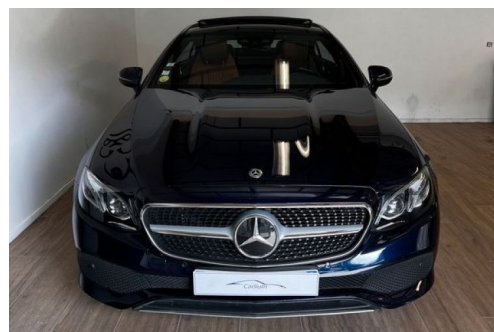

# MERCEDES CLASSE E COUPÉ 220D 2.0 D 16V 9G-TRONIC 194 CV

## CARACTERISTIQUES DU VEHICULE

28.900 € TTC

Marque	<b>Mercedes</b>	Kilométrage	<b>103.000 km</b>
Modèle	<b>Classe E</b>	Mise en circulation	<b>03/2018</b>
Transmission	<b>Automatique</b>	Garantie	-
Catégorie		Couleur int.	-
Energie	<b>Diesel</b>	Couleur ext.	<b>Autre</b>
Puis. din.	<b>194 ch (143 kW)</b>	Nb. de portes	<b>2</b>
Puis. fiscal	<b>10 cv</b>	Emission CO2	-

## DESCRIPTION ET EQUIPEMENTS

**Marque : Mercedes** **Modèle : Classe E Coupé** **Motorisation : 220d 2.0 d 16V 9G-TRONIC 194 cv** **BVA Millésime : 03/2018**  
**Kilométrage : 103 000 km** CARLIUM, votre spécialiste de véhicule d'occasion, vous propose cette magnifique Mercedes Classe E coupé mêlant élégance, confort et sportivité. Berline concurrente de l'audi A5 ou de la BMW Série 4, cette Classe E coupé est une valeur sûre qui a su faire ses preuves au fil des générations. Le Véhicule dispose des équipements suivants : - Toit ouvrant panoramique - Assistance au maintien de voie - Système d'angles mort - Sièges chauffant - Projecteur à LED dynamique - Ouverture et démarrage sans clés - Sièges en cuir havane - Sièges semi-électriques - Vitres arrières électriques - Palettes au volant - GPS - (...)

## PHOTOS DU VEHICULE