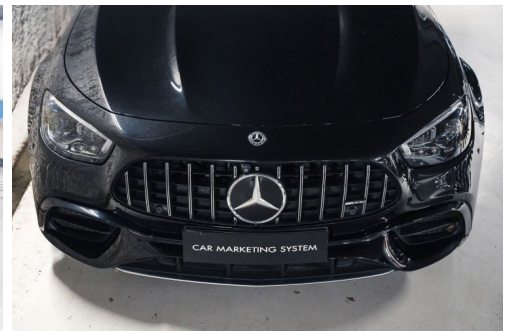

MERCEDES CLASSE E 63 S AMG (II) V8 4.0 612

CARACTERISTIQUES DU VEHICULE

133.900 € TTC

Marque	Mercedes	Kilométrage	25.000 km
Modèle	Classe E	Mise en circulation	02/2021
Transmission	Automatique	Garantie	12 mois
Catégorie		Couleur int.	Cuir Noir
Energie	Essence	Couleur ext.	Noir Métallisé
Puis. din.	612 ch (451 kW)	Nb. de portes	5
Puis. fiscal	55 cv	Emission CO2	218 g/km

DESCRIPTION ET EQUIPEMENTS

Découvrez la Mercedes-Benz Classe E 63 S AMG, une véritable fusion de luxe et de puissance. Cette berline sportive exceptionnelle, propulsée par un moteur V8 biturbo de 612 chevaux, est la définition même de la performance de pointe et du confort raffiné. Plongez dans un monde d'élégance et de vitesse et prenez le volant de ce modèle emblématique. Que vous soyez amateur de conduite sportive ou à la recherche d'un véhicule alliant sophistication et performances, la Classe E 63 S répondra à vos attentes. Découvrez tous ses attraits et préparez-vous à vivre une expérience automobile inoubliable.

Options & Équipements : ..... Extérieur et Châssis (...)

PHOTOS DU VEHICULE

POUR NOUS CONTACTER

CAR MARKETING SYSTEM PARIS

E-mail

devis@cmsauto.com

Adresse **24 boulevard Gouvion Saint Cyr**

Téléphone 1

0155740101

Code postal **75017**

Téléphone 2

0612715936

Ville **paris**

Fax

0155740100