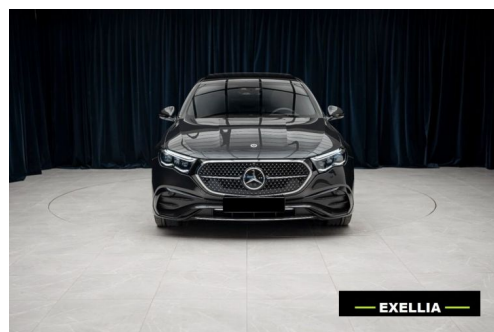

MERCEDES CLASSE E 220D AMG LINE

CARACTERISTIQUES DU VEHICULE

85.900 € TTC

Marque	Mercedes	Kilométrage	1.000 km
Modèle	Classe E	Mise en circulation	03/2024
Transmission	-	Garantie	constructeur
Catégorie		Couleur int.	NOIR
Energie	Diesel	Couleur ext.	GRAPHITE GREY
Puis. din.	197 ch (145 kW)	Nb. de portes	4
Puis. fiscal	12 cv	Emission CO2	129 g/km c

DESCRIPTION ET EQUIPEMENTS

EXELLIA AUTOLEASE spécialisé dans les véhicules récents et dans les solutions de financement vous propose cette nouvelle MERCEDES CLASSE E en diesel DONNEES DU VEHICULE : État Non accidenté, Occasion Date immatriculation 03/2024 Transmission Boîte automatique Carburant Diesel Véhicule d'occasion première main Kilométrage 1000 km Puissance 197 cv DIN Nombre de places 5 Nombre de portes 5 Couleur graphit grey Véhicule neuf Première main Non accidenté Garantie constructeur EQUIPEMENTS : pression auto - contrôle pression pneumatique - clim auto - navigation MBUX - détecteur angle mort - jantes alliage AMG - hold assist - assistant de phare - camera de recul - Apple car play - régulateur de vitesse adaptatif - système de reconnaissance des (...)

PHOTOS DU VEHICULE

POUR NOUS CONTACTER

	Exellia Auto Lease	E-mail	exellia-autolease@outlook.fr
Adresse	14 avenue de l'Europe	Téléphone 1	0782120355
Code postal	77144	Téléphone 2	0972385162
Ville	montévrain	Fax	-