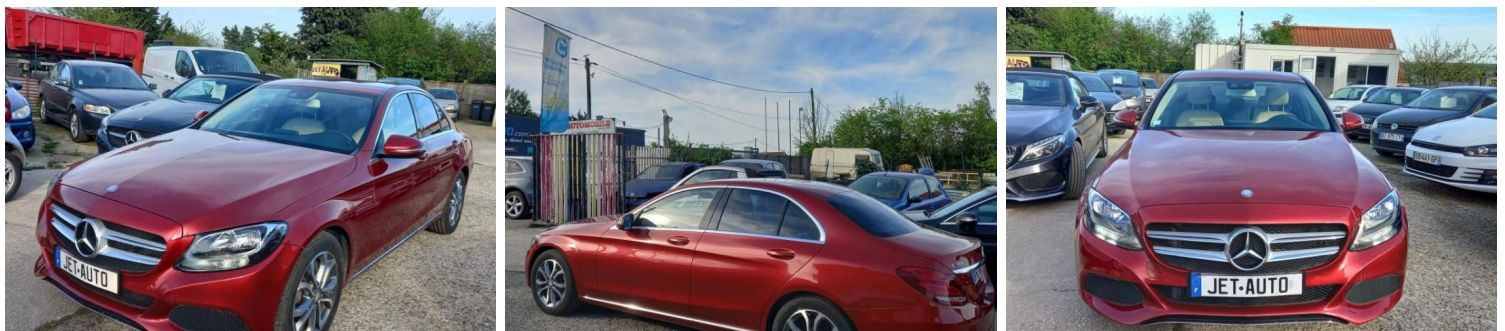

MERCEDES CLASSE C MERCEDES IV 300 EXECUTIVE

CARACTERISTIQUES DU VEHICULE

22.900 € TTC

Marque	Mercedes	Kilométrage	45.200 km
Modèle	Classe C	Mise en circulation	01/2016
Transmission	Automatique	Garantie	-
Catégorie		Couleur int.	-
Energie	Essence	Couleur ext.	Bordeaux
Puis. din.	-	Nb. de portes	5
Puis. fiscal	16 cv	Emission CO2	-

DESCRIPTION ET EQUIPEMENTS

Mercedes Classe C IV 300 EXECUTIVE routière, bordeaux, 16 cv, 5 portes, couleur intérieure : beige, première mise en circulation le 01/01/2016, garantie 12 mois. 5 places OPTIONS ET EQUIPEMENTS : Extérieur : - allumage automatique des feux - caméra de recul Intérieur et confort : - sièges électriques - bluetooth - GPS 16/9ème - intérieur cuir Sécurité : - détecteur de pluie - direction assistée - fermeture centralisée - ABS - frein parking automatique - phares antibrouillard - régulateur de vitesse - 2 roues motrices Autres équipements et informations : - kilométrage garanti - vitres avant électriques - Vitres arrières électriques - jantes aluminium - état : bon - Type distribution : chaîne Référence annonce : 58854

PHOTOS DU VEHICULE

POUR NOUS CONTACTER

	JET AUTOMOBILE	E-mail	jetautomobile@hotmail.fr
Adresse	27 RN 20	Téléphone 1	0681139943
Code postal	91310	Téléphone 2	0164498246
Ville	linas	Fax	-