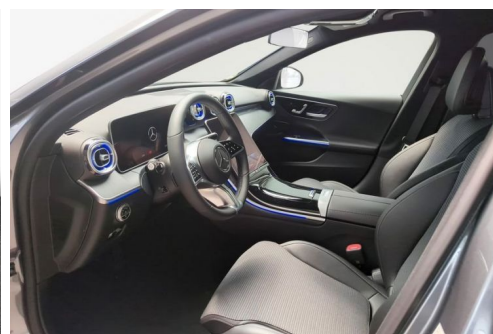

MERCEDES CLASSE C C 220 D AVANTGARDE 200CH

CARACTERISTIQUES DU VEHICULE

52.900 € TTC

Marque	Mercedes	Kilométrage	11.500 km
Modèle	Classe C	Mise en circulation	07/2023
Transmission	Automatique	Garantie	24 mois constructeur
Catégorie		Couleur int.	Semi Cuir Noir
Energie	Diesel	Couleur ext.	Gris Selenit
Puis. din.	200 ch (148 kW)	Nb. de portes	5
Puis. fiscal	-	Emission CO2	-

DESCRIPTION ET EQUIPEMENTS

ABS Airbags frontaux et latéraux et autres Alerte de franchissement involontaire de ligne Android Auto Antidémarrage Apple CarPlay Assistance au freinage d'urgence Assistant feux de route Attache remorque fixe Bluetooth Boîte de vitesses robotisée Camera de Recul 360° Capteur de pluie Carnet d'entretien Chargement par induction pour smartphones Climatisation automatique Cockpit numérique Commande vocale Contrôle automatique de la pression des pneus Diesel avec filtre à particules Direction assistée Éclairage d'ambiance Écran tactile ESP Fermeture centralisée Feux de position LED Galerie de toit Garantie GPS Grille de protection pour coffre Hayon électrique Isofix (points d'ancrage des sièges pour enfants) Jantes alliage Kit de réparation (...)

PHOTOS DU VEHICULE

POUR NOUS CONTACTER

	Exellia Auto Lease	E-mail	exellia-autolease@outlook.fr
Adresse	14 avenue de l'Europe	Téléphone 1	0782120355
Code postal	77144	Téléphone 2	0972385162
Ville	montévrain	Fax	-