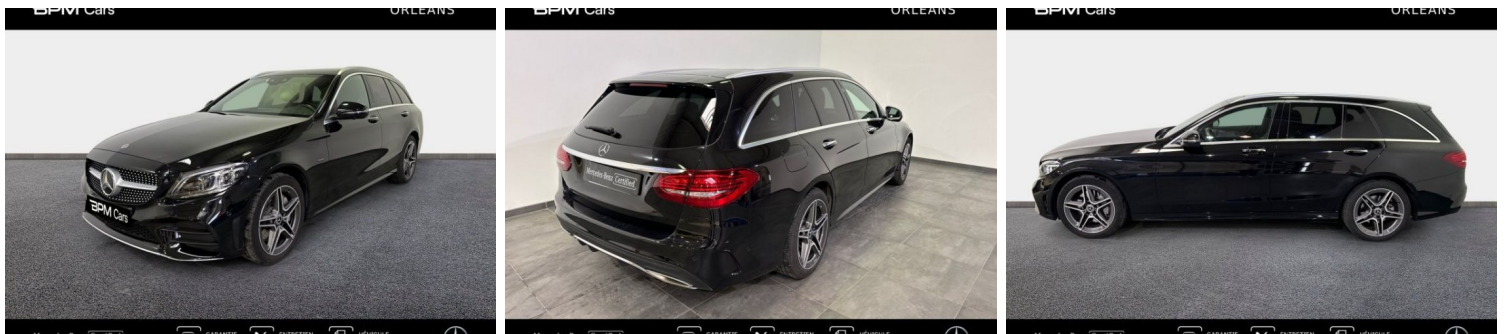

# MERCEDES CLASSE C BREAK 300 E 211+122CH AMG LINE 9G-TRONIC

## CARACTERISTIQUES DU VEHICULE

37.890 € TTC

Marque	<b>Mercedes</b>	Kilométrage	<b>43.000 km</b>
Modèle	<b>Classe C</b>	Mise en circulation	<b>09/2021</b>
Transmission	<b>Automatique</b>	Garantie	<b>24 mois</b>
Catégorie		Couleur int.	-
Energie	<b>Hybride</b>	Couleur ext.	<b>Noir Obsidienne Métallisé</b>
Puis. din.	<b>211 ch (156 kW)</b>	Nb. de portes	<b>5</b>
Puis. fiscal	<b>10 cv</b>	Emission CO2	<b>38 g/km</b> 

## PHOTOS DU VEHICULE