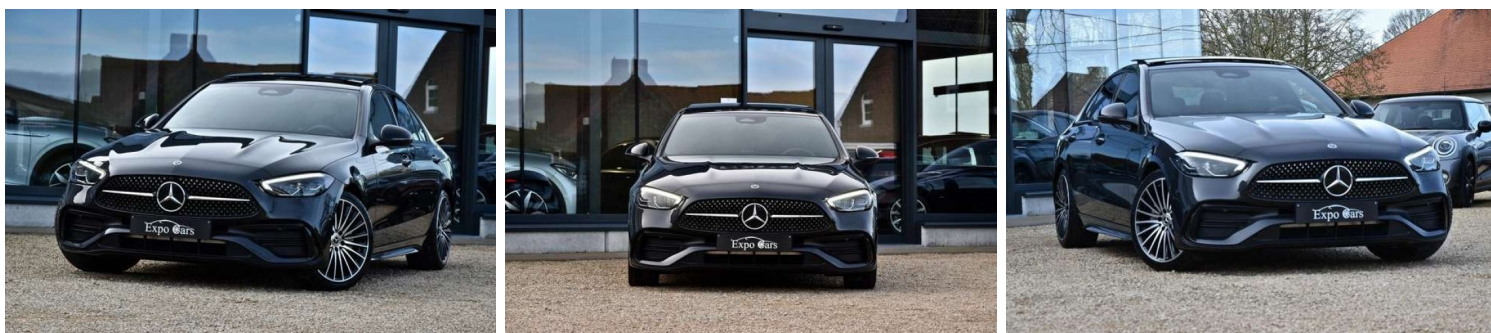

MERCEDES CLASSE C 180 AMG LINE - PANO DAK - CAMERA - XENON - CRUISE - LEDER -

CARACTERISTIQUES DU VEHICULE

41.000 € TTC

Marque	Mercedes	Kilométrage	26.174 km
Modèle	Classe C	Mise en circulation	05/2022
Transmission	Automatique	Garantie	-
Catégorie		Couleur int.	Cuir Schwarz
Energie	Essence	Couleur ext.	Gris
Puis. din.	170 ch (126 kW)	Nb. de portes	4
Puis. fiscal	-	Emission CO2	144 g/km

DESCRIPTION ET EQUIPEMENTS

Cylindrée : 1496 cm3 Nb. Cylindres : 4 Nb. Rapports : 9 Aide au Stationnement : oui Poids à Vide : 1 625 kg Chassis Sport : oui Accoudoir Central : oui Siège Sport : oui Rétroviseurs extérieurs électriques : oui Consommation combinée (en l/100 km) : 6,2 l/100km Pays d'Origine : Belgique Eclairage jour : LED daytime running lights Taille Jante : 19 PRACHTIGE MERCEDES C180 AMG LINE *FULL OPTION* Ongevalvrij / Jamais accidenté 1e eigenaar / 1er propriétaire BTW wagen (btw aftrekbaar voor zelfstandigen) / TVA déductible AMG extérieur AMG intérieur 9G-TRONIC PLUS automatique versnellingsbak Panoramische Open dak Camera SPORT Zetels Dodehoek asisst Lane assist Apple carplay android auto Bandenspanningscontrolesysteem(RDK) Navigatiesysteem Stoelverwarming voor bestuurder& (...)

PHOTOS DU VEHICULE

POUR NOUS CONTACTER

	EXPO CARS	E-mail	info@expo-cars.be
Adresse	Meensesteenweg 534	Téléphone 1	+324744128
Code postal	8800	Téléphone 2	-
Ville	Roeselare	Fax	-