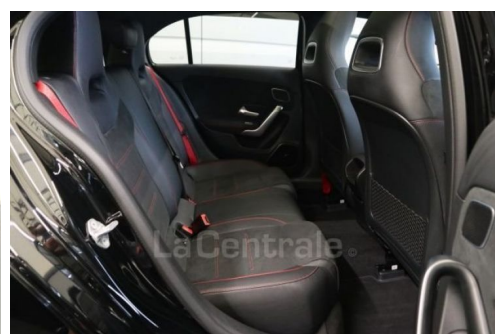

MERCEDES CLASSE A 4 AMG IV 35 AMG 4MATIC

CARACTERISTIQUES DU VEHICULE

57.500 € TTC

Marque	Mercedes	Kilométrage	14.709 km
Modèle	Classe A	Mise en circulation	07/2020
Transmission	Automatique	Garantie	6 mois
Catégorie		Couleur int.	Cuir Noir
Energie	Essence	Couleur ext.	Noir Metal
Puis. din.	306 ch (226 kW)	Nb. de portes	5
Puis. fiscal	20 cv	Emission CO2	179 g/km

DESCRIPTION ET EQUIPEMENTS

- EQUIPEMENTS EXTERIEURS ===== - Rétroviseurs extérieurs réglage électrique - Feux de route à LED - Phares à allumage automatique - Rétroviseurs extérieurs chauffants - Ampoules de phares LED - Feux arrières à LED - Rétroviseurs rabattables électriquement - EQUIPEMENTS INTERIEURS ===== - Volant alu & cuir - Système audio écran tactile - Bouton démarrage - Aide au stationnement arrière - Ordinateur de bord - Air conditionné auto - Tapis de sol - Système de navigation - Taille écran navigation 10.3 pouces - Accoudoir central avant - Système de navigation info trafic - Limiteur de vitesse - Rétroviseur jour/nuit - Volant multi-fonction - Bluetooth inclut musique en streaming, connexion téléphone - Réseau Wifi - Bluetooth - (...)

PHOTOS DU VEHICULE

POUR NOUS CONTACTER

	NOVA CARS	E-mail	nova-cars@sfr.fr
Adresse	130 Boulevard Lavoisier	Téléphone 1	0473247721
Code postal	63000	Téléphone 2	0668674000
Ville	CLERMONT FERRAND	Fax	-