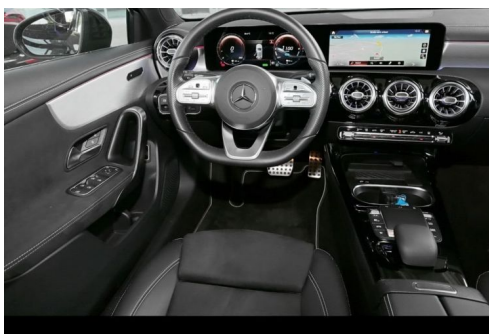

MERCEDES CLASSE A 250E/ HYBRIDE/ AMG LINE/ CAMÉRA 360°/ 1ÈRE MAIN/ GARANTIE 12 MOIS

CARACTERISTIQUES DU VEHICULE

40.660 € TTC

Marque	Mercedes	Kilométrage	10.750 km
Modèle	Classe A	Mise en circulation	10/2020
Transmission	Automatique	Garantie	12 mois constructeur
Catégorie		Couleur int.	Noir
Energie	Hybride	Couleur ext.	Noir
Puis. din.	160 ch (118 kW)	Nb. de portes	5
Puis. fiscal	8 cv	Emission CO2	148 g/km

DESCRIPTION ET EQUIPEMENTS

La Maison de L'Auto34, le partenaire de confiance pour la concrétisation de votre projet Automobile depuis 2013. Des véhicules soigneusement sélectionnés chez nos partenaires en Allemagne, et une véritable spécialisation dans la recherche personnalisée. Le véhicule de l'annonce ne correspond pas en tout point à votre recherche ? Contactez moi pour un ajustement et une proposition en adéquation ! Le tarif inclut : • La livraison du véhicule à domicile sur toute la France métropolitaine • La carte grise Française à votre nom en WW (plaque temporaire valable 4 mois) • La TVA en règle • Le paiement sécurisé via Paycar.fr • Frais de gestion et Prestation de service . Julien, Votre Conseiller Prestige disponible 7/7j au 06.72.07.81.52 ou (...)

PHOTOS DU VEHICULE

POUR NOUS CONTACTER

	La Maison de l'Auto	E-mail	lmdauto34@gmail.com
Adresse	2 impasse du chat beziers	Téléphone 1	0688160083
Code postal	34500	Téléphone 2	0688160083
Ville	béziers	Fax	-