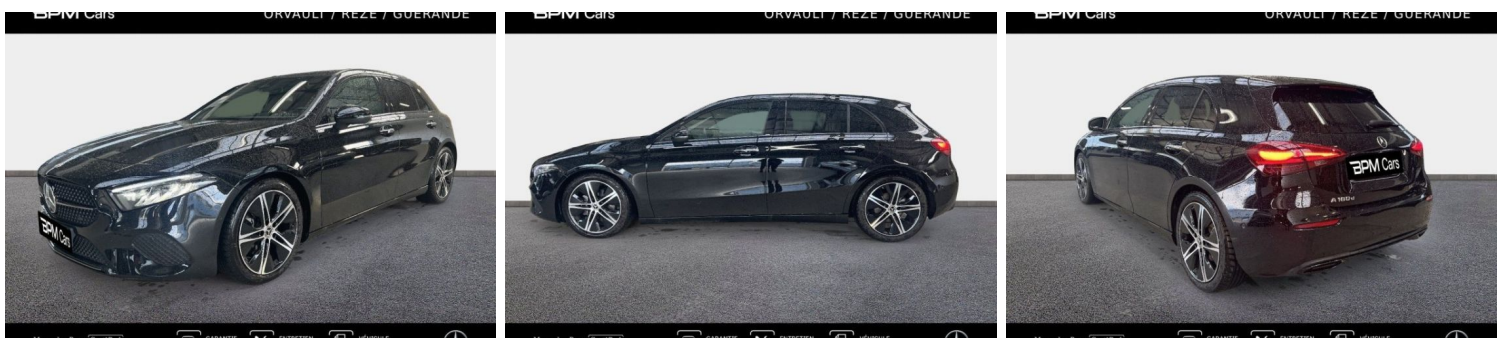

# MERCEDES CLASSE A 180 D 116CH PROGRESSIVE LINE 8G-DCT

## CARACTERISTIQUES DU VEHICULE

32.990 € TTC

Marque	<b>Mercedes</b>	Kilométrage	<b>16.100 km</b>
Modèle	<b>Classe A</b>	Mise en circulation	<b>04/2023</b>
Transmission	<b>Automatique</b>	Garantie	<b>24 mois</b>
Catégorie		Couleur int.	-
Energie	<b>Diesel</b>	Couleur ext.	<b>Noir Cosmos Métallisé</b>
Puis. din.	<b>116 ch (86 kW)</b>	Nb. de portes	<b>5</b>
Puis. fiscal	<b>6 cv</b>	Emission CO2	<b>134 g/km </b>

## PHOTOS DU VEHICULE